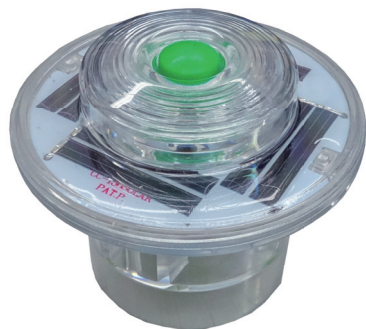

## 3 単管に取り付ける場合

# ポイントフラッシュ

ソーラー 無日照 約4日 回転点滅 夜間自動点滅

PFK-001

カットコーン  
取付例

PFK-001G

QRコード  
明るさ、点灯パターン  
はこちらの動画で  
ご覧いただけます。

### おすすめポイント

- 電源のいらないソーラータイプの薄型工事灯です。
- 本製品を付けたままでコーンの積み重ねや、スイッチのON-OFFができ、設置や収納が簡単にできます。
- カットコーンに直接差し込み使用できます。
- 挿入部の径は40mmです。

型番	PFK-001	PFK-001G
LED	赤3個	緑3個
ソーラーパネル	単結晶	
電源	ニッケル水素電池	
無日照	約4日(満充電時)	約3日(満充電時)
点灯パターン	回転点滅	
本体材質	ポリカーボネート	
サイズ	W47.5×φ60mm(挿入部φ40mm)	
質量	約46g	
その他	ON-OFFスイッチ・夜間自動点滅機能付	

※明るい所で電源スイッチをONにする場合、ソーラーパネルを手で覆い、スイッチを押し点滅動作を確認してから設置してください。

PFK-001

PFK-001G

電光標示盤  
信号機  
満空表示器

LED警告灯  
LED工事灯  
LED矢印板  
LEDチューブ  
回転灯

バルーン投光器  
白熱投光器  
LED照明  
延長コード

フェンス  
キャスターゲート  
看板  
マグネットシート

カラーコーン  
コーンバー  
矢印板  
クッションドラム