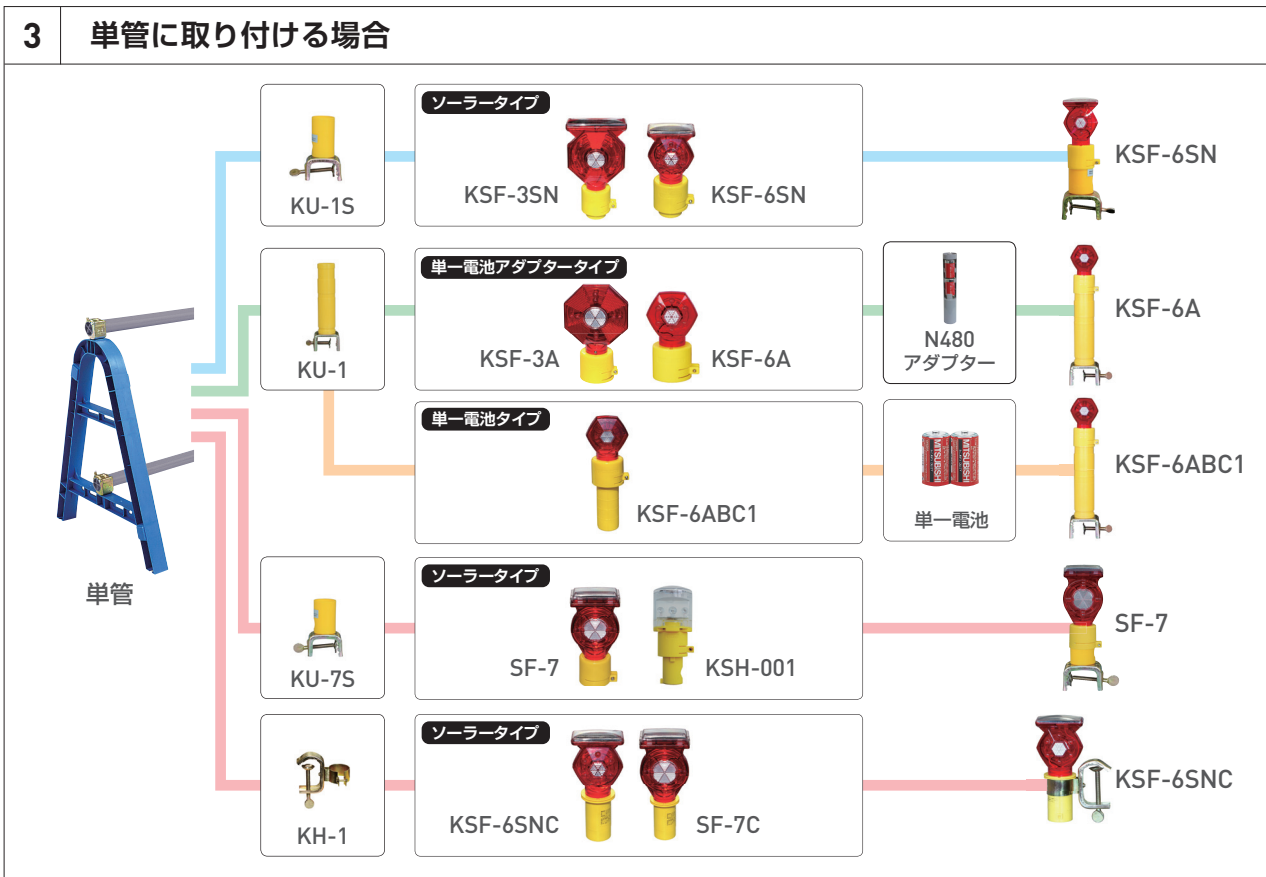

# セフティーフラッシュ各種 用途別使用例

## 3 単管に取り付ける場合

# ポイントフラッシュ

ソーラー 無日照 約4日 回転点滅 夜間自動点滅

PFK-001

カットコーン  
取付例

PFK-001G

QRコード  
明るさ、点灯パターン  
はこちらの動画で  
ご覧いただけます。

### おすすめポイント

- 電源のいらないソーラータイプの薄型工事灯です。
- 本製品を付けたままでコーンの積み重ねや、スイッチのON-OFFができ、設置や収納が簡単にできます。
- カットコーンに直接差し込み使用できます。
- 挿入部の径は40mmです。

型番	PFK-001	PFK-001G
LED	赤3個	緑3個
ソーラーパネル	単結晶	
電源	ニッケル水素電池	
無日照	約4日(満充電時)	約3日(満充電時)
点灯パターン	回転点滅	
本体材質	ポリカーボネート	
サイズ	W47.5×φ60mm(挿入部φ40mm)	
質量	約46g	
その他	ON-OFFスイッチ・夜間自動点滅機能付	