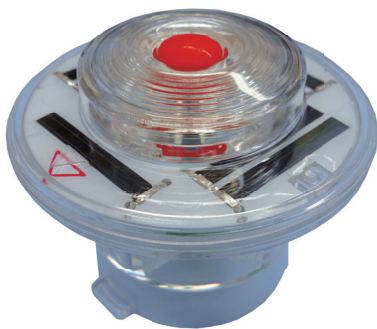

# セフティーフラッシュ各種 用途別使用例

## 3 単管に取り付ける場合

# ポイントフラッシュ

ソーラー 無日照 約4日 回転点滅 夜間自動点滅

PFK-001

カットコーン  
取付例

PFK-001G

QRコード  
明るさ、点灯パターン  
はこちらの動画で  
ご覧いただけます。

### おすすめポイント

- 電源のいらないソーラータイプの薄型工事灯です。
- 本製品を付けたままでコーンの積み重ねや、スイッチのON-OFFができ、設置や収納が簡単にできます。
- カットコーンに直接差し込み使用できます。
- 挿入部の径は40mmです。

型番	PFK-001	PFK-001G
LED	赤3個	緑3個
ソーラーパネル	単結晶	
電源	ニッケル水素電池	
無日照	約4日(満充電時)	約3日(満充電時)
点灯パターン	回転点滅	
本体材質	ポリカーボネート	
サイズ	W47.5×φ60mm(挿入部φ40mm)	
質量	約46g	
その他	ON-OFFスイッチ・夜間自動点滅機能付	