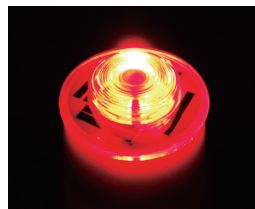

セフティーフラッシュ各種 用途別使用例

3 単管に取り付ける場合

ポイントフラッシュ

ソーラー 無日照 約4日 回転点滅 夜間自動点滅

QRコード
明るさ、点灯パターン
はこちらの動画で
ご覧いただけます。

おすすめポイント

- 電源のいらないソーラータイプの薄型工事灯です。
- 本製品を付けたままでコーンの積み重ねや、スイッチのON-OFFができ、設置や収納が簡単にできます。
- カットコーンに直接差し込み使用できます。
- 挿入部の径は40mmです。

型番	PFK-001	PFK-001G
LED	赤3個	緑3個
ソーラーパネル	単結晶	
電源	ニッケル水素電池	
無日照	約4日(満充電時)	約3日(満充電時)
点灯パターン	回転点滅	
本体材質	ポリカーボネート	
サイズ	W47.5×φ60mm(挿入部φ40mm)	
質量	約46g	
その他	ON-OFFスイッチ・夜間自動点滅機能付	

※明るい所で電源スイッチをONにする場合、ソーラーパネルを手で覆い、スイッチを押し点滅動作を確認してから設置してください。

PFK-001

電光標示盤
信号機
満空表示器

LED警告灯
LED工事灯
LED矢印板
LEDチューブ
回転灯

バルーン投光器
白熱投光器
LED照明
延長コード

フェンス
キャスターゲート
看板
マグネットシート

カラーコーン
コーンバー
矢印板
クッションドラム

ヘルメット
安全ベスト
作業服
安全靴

黒板
ホワイトボード
測量器
スプレーシート

安全掲示板
安全標識
道路標識
腕章・たれ幕

ポストコーン
デリネーター
カーブミラー
バリカー

車両・駐車場用品
コードプロテクター
歩行者マット
ラッシングベルト

区画テープ
すべり止めテープ
反射テープ
クッション

土のう袋
ブルーシート
トラロープ
左官用品

アルミボール
吹流し
テント
アウトドア用品

メガホン
電池
ライト
トランシーバー

防犯用品
防災用品
消火用品
忌避用品

清掃用品
くすかご
ベンチ
景観用品