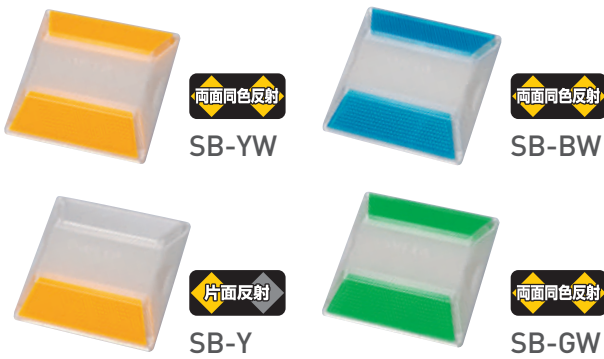

セーフアイ

911 【路面・縁石用】

おすすめポイント

- 最高の反射輝度と強度を誇り、車の乗り上げる箇所への施工が可能です。
- 砂利や砂・車両の通過による傷が付きにくく、タイヤ通過時の「ぬぐい作用」により、常にきれいな反射面を保ちます。
- ガラス反射面は、劣化や変色などによる不透明化を促進する紫外線などの影響を受けません。

型番	反射	色	材質	サイズ(mm)
911AY	両面同色反射	黄+黄	メタクリル樹脂	W100×H17×D100
911AR	両面同色反射	赤+赤		
911AW	両面同色反射	白+白		
911EYW	両面異色反射	黄+白		

SB 【縁石用】

おすすめポイント

- 特殊成形方法による耐衝撃性・耐候性に優れたニュータイプの縁石。超高輝度・広角度の反射が、安全走行に抜群の効果を発揮します。
- 片面反射・両面同色反射・両面異色反射と多彩なレンズの組み合わせで用途に応じてお選びいただけます。

型番	反射	色	材質	サイズ(mm)
SB-YW	両面同色反射	黄+黄	ポリカーボネート樹脂	W100×H17×D100
SB-BW	両面同色反射	青+青		
SB-Y	片面反射	黄		
SB-GW	両面同色反射	緑+緑		

セーフアイ専用接着剤 ネオセーフコン

セーフアイ施工専用接着剤。セーフアイSB、911の施工には、規定量(1kgあたり20個)をご使用下さい。

■エポキシ樹脂系2液性 1kgセット (主剤A:500g 硬化剤B:500g)

※常温かつ直射日光の当たらぬ場所に保管し、出荷後60日以内でのご使用を推奨します。
※湿潤面での施工は可能ですが、雨天下での施工は避けて下さい。

ガードレール用反射体

ミルキーウェイ

MW-50R

型番	サイズ(mm)	本体	色
MW-50R-WLL	W500×H350	アルミ	白地/赤反射(アロー)
MW-50Y-WLL			黒地/黄反射(アロー)
MW-50R-Z-WLL			白地/赤反射(ゼブラ)
MW-50Y-Z-WLL			黒地/黄反射(ゼブラ)

- ガードレールA種用は特注にて製作可能です。
- 高輝度反射シート(赤色)は、特注にて製作可能です。

電光標示盤
信号機
満空表示器

LED警告灯
LED工事灯
LED矢印板
LEDチューブ
回転灯