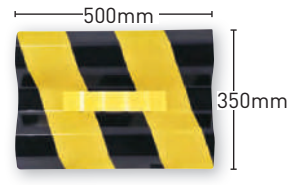

MW-50Y-Z-WLL