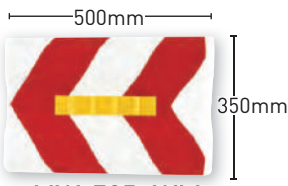

MW-50R-WLL