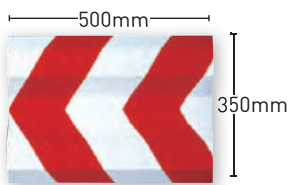

セーフアイ

911 【路面・縁石用】

おすすめポイント

- 最高の反射輝度と強度を誇り、車の乗り上げる箇所への施工が可能です。
- 砂利や砂・車両の通過による傷が付きにくく、タイヤ通過時の「ぬぐい作用」により、常にきれいな反射面を保ちます。
- ガラス反射面は、劣化や変色などによる不透明化を促進する紫外線などの影響を受けません。

型番	反射	色	材質	サイズ(mm)
911AY	両面同色反射	黄+黄	メタクリル樹脂	W100×H17×D100
911AR	両面同色反射	赤+赤		
911AW	両面同色反射	白+白		
911EYW	両面異色反射	黄+白		

SB 【縁石用】

おすすめポイント

- 特殊成形方法による耐衝撃性・耐候性に優れたニュータイプの縁石。超高輝度・広角度の反射が、安全走行に抜群の効果を発揮します。
- 片面反射・両面同色反射・両面異色反射と多彩なレンズの組み合わせで用途に応じてお選びいただけます。

型番	反射	色	材質	サイズ(mm)
SB-YW	両面同色反射	黄+黄	ポリカーボネート樹脂	W100×H17×D100
SB-BW	両面同色反射	青+青		
SB-Y	片面反射	黄		
SB-GW	両面同色反射	緑+緑		

セーフアイ専用接着剤 ネオセーフコン

セーフアイ施工専用接着剤。セーフアイSB、911の施工には、規定量(1kgあたり20個)をご使用下さい。

■エポキシ樹脂系2液性 1kgセット (主剤A:500g 硬化剤B:500g)

※常温かつ直射日光の当たらぬ場所に保管し、出荷後60日以内でのご使用を推奨します。
※湿潤面での施工は可能ですが、雨天下での施工は避けて下さい。

ガードレール用反射体

ミルキーウェイ

MW-50R