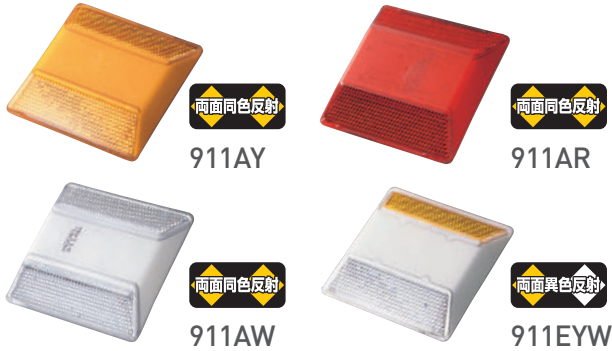

セーフアイ

911 【路面・縁石用】

おすすめポイント

- 最高の反射輝度と強度を誇り、車の乗り上げる箇所への施工が可能です。
- 砂利や砂・車両の通過による傷が付きにくく、タイヤ通過時の「ぬぐい作用」により、常にきれいな反射面を保ちます。
- ガラス反射面は、劣化や変色などによる不透明化を促進する紫外線などの影響を受けません。

型番	反射	色	材質	サイズ(mm)
911AY	両面同色反射	黄+黄	メタクリル樹脂	W100×H17×D100
911AR	両面同色反射	赤+赤		
911AW	両面同色反射	白+白		
911EYW	両面異色反射	黄+白		

SB 【縁石用】

おすすめポイント

- 特殊成形方法による耐衝撃性・耐候性に優れたニュータイプの縁石。超高輝度・広角度の反射が、安全走行に抜群の効果を発揮します。
- 片面反射・両面同色反射・両面異色反射と多彩なレンズの組み合わせで用途に応じてお選びいただけます。

型番	反射	色	材質	サイズ(mm)
SB-YW	両面同色反射	黄+黄	ポリカーボネート樹脂	W100×H17×D100
SB-BW	両面同色反射	青+青		
SB-Y	片面反射	黄		
SB-GW	両面同色反射	緑+緑		

セーフアイ専用接着剤 ネオセーフコン

セーフアイ施工専用接着剤。セーフアイSB、911の施工には、規定量(1kgあたり20個)をご使用下さい。

■エポキシ樹脂系2液性 1kgセット (主剤A:500g 硬化剤B:500g)

※常温かつ直射日光の当たらぬ場所に保管し、出荷後60日以内でのご使用を推奨します。
※湿潤面での施工は可能ですが、雨天下での施工は避けて下さい。

ガードレール用反射体

ミルキーウェイ

MW-50R

型番	サイズ(mm)	本体	色
MW-50R-WLL	W500×H350	アルミ	白地/赤反射(アロー)
MW-50Y-WLL			黒地/黄反射(アロー)
MW-50R-Z-WLL			白地/赤反射(ゼブラ)
MW-50Y-Z-WLL			黒地/黄反射(ゼブラ)

- ガードレールA種用は特注にて製作可能です。
- 高輝度反射シート(赤色)は、特注にて製作可能です。

電光標示盤
信号機
満空表示器

LED警告灯
LED工事灯
LED矢印板
LEDチューブ
回転灯