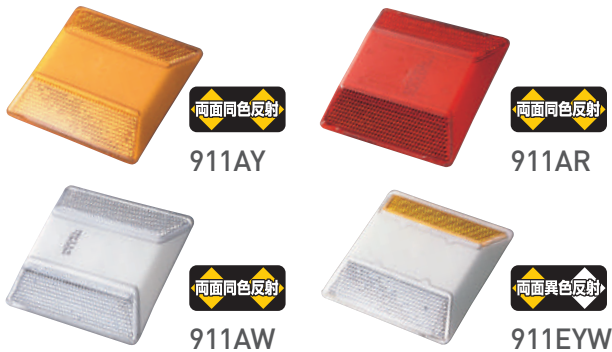

セーフアイ

911 【路面・縁石用】

おすすめポイント

- 最高の反射輝度と強度を誇り、車の乗り上げる箇所への施工が可能です。
- 砂利や砂・車両の通過による傷が付きにくく、タイヤ通過時の「ぬぐい作用」により、常にきれいな反射面を保ちます。
- ガラス反射面は、劣化や変色などによる不透明化を促進する紫外線などの影響を受けません。

型番	反射	色	材質	サイズ(mm)
911AY	両面同色反射	黄+黄	メタクリル樹脂	W100×H17×D100
911AR	両面同色反射	赤+赤		
911AW	両面同色反射	白+白		
911EYW	両面異色反射	黄+白		

SB 【縁石用】

おすすめポイント

- 特殊成形方法による耐衝撃性・耐候性に優れたニュータイプの縁石。超高輝度・広角度の反射が、安全走行に抜群の効果を発揮します。
- 片面反射・両面同色反射・両面異色反射と多彩なレンズの組み合わせで用途に応じてお選びいただけます。

型番	反射	色	材質	サイズ(mm)
SB-YW	両面同色反射	黄+黄	ポリカーボネート樹脂	W100×H17×D100
SB-BW	両面同色反射	青+青		
SB-Y	片面反射	黄		
SB-GW	両面同色反射	緑+緑		

セーフアイ専用接着剤 ネオセーフコン

セーフアイ施工専用接着剤。セーフアイSB、911の施工には、規定量(1kgあたり20個)をご使用下さい。

■エポキシ樹脂系2液性 1kgセット (主剤A:500g 硬化剤B:500g)

※常温かつ直射日光の当たらぬ場所に保管し、出荷後60日以内でのご使用を推奨します。
※湿潤面での施工は可能ですが、雨天下での施工は避けて下さい。

ガードレール用反射体

ミルキーウェイ

MW-50R

型番	サイズ(mm)	本体	色
MW-50R-WLL	W500×H350	アルミ	白地/赤反射(アロー)
MW-50Y-WLL			黒地/黄反射(アロー)
MW-50R-Z-WLL			白地/赤反射(ゼブラ)
MW-50Y-Z-WLL			黒地/黄反射(ゼブラ)

○ガードレールA種用は特注にて製作可能です。
○高輝度反射シート(赤色)は、特注にて製作可能です。

電光標示盤
信号機
満空表示器

LED警告灯
LED工事灯
LED矢印板
LEDチューブ
回転灯