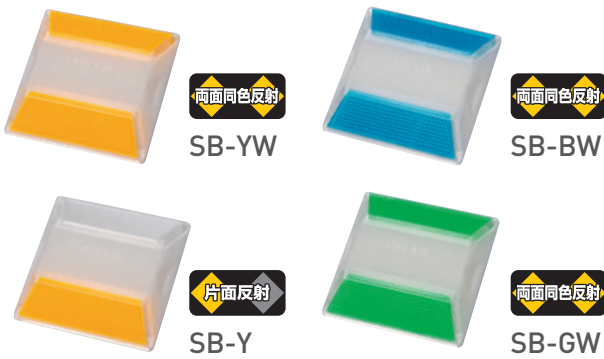

セーフアイ

911 【路面・縁石用】

おすすめポイント

- 最高の反射輝度と強度を誇り、車の乗り上げる箇所への施工が可能です。
- 砂利や砂・車両の通過による傷が付きにくく、タイヤ通過時の「ぬぐい作用」により、常にきれいな反射面を保ちます。
- ガラス反射面は、劣化や変色などによる不透明化を促進する紫外線などの影響を受けません。

型番	反射	色	材質	サイズ(mm)
911AY	両面同色反射	黄+黄	メタクリル樹脂	W100×H17×D100
911AR	両面同色反射	赤+赤		
911AW	両面同色反射	白+白		
911EYW	両面異色反射	黄+白		

SB 【縁石用】

おすすめポイント

- 特殊成形方法による耐衝撃性・耐候性に優れたニュータイプの縁石。超高輝度・広角度の反射が、安全走行に抜群の効果を発揮します。
- 片面反射・両面同色反射・両面異色反射と多彩なレンズの組み合わせで用途に応じてお選びいただけます。

型番	反射	色	材質	サイズ(mm)
SB-YW	両面同色反射	黄+黄	ポリカーボネート樹脂	W100×H17×D100
SB-BW	両面同色反射	青+青		
SB-Y	片面反射	黄		
SB-GW	両面同色反射	緑+緑		

セーフアイ専用接着剤 ネオセーフコン

セーフアイ施工専用接着剤。セーフアイSB、911の施工には、規定量(1kgあたり20個)をご使用下さい。

■エポキシ樹脂系2液性 1kgセット (主剤A:500g 硬化剤B:500g)

※常温かつ直射日光の当たらぬ場所に保管し、出荷後60日以内でのご使用を推奨します。
※湿潤面での施工は可能ですが、雨天下での施工は避けて下さい。

ガードレール用反射体

ミルキーウェイ

MW-50R

型番	サイズ(mm)	本体	色
MW-50R-WLL	W500×H350	アルミ	白地/赤反射(アロー)
MW-50Y-WLL			黒地/黄反射(アロー)
MW-50R-Z-WLL			白地/赤反射(ゼブラ)
MW-50Y-Z-WLL			黒地/黄反射(ゼブラ)

○ガードレールA種用は特注にて製作可能です。
○高輝度反射シート(赤色)は、特注にて製作可能です。

電光標示盤
信号機
満空表示器

LED警告灯
LED工事灯
LED矢印板
LEDチューブ
回転灯