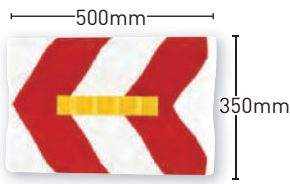

MW-50R-WLL