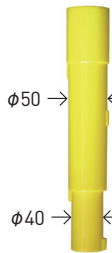

※N480アダプターが必要です。

単1電池 2本
点灯時間 約900時間
交互点滅
夜間自動点滅

KSF-6A

型番	KSF-6A
LED	赤6個
電池	単一電池2本(別売)※
点灯パターン	交互点滅
点灯時間	約900時間
本体材質	ポリカーボネート
サイズ	W75×H130mm
質量	約90g
その他	夜間自動点滅機能付

※N480アダプターが必要です。

単1電池 2本
点灯時間 約600時間
交互点滅
夜間自動点滅

KSF-6ABC1

39mm

型番	KSF-6ABC1
LED	赤6個
電池	単一電池2本(別売)
点灯パターン	交互点滅
点灯時間	約600時間
本体材質	ポリカーボネート
サイズ	W75×H225mm(挿入部φ39mm)
質量	約150g
その他	夜間自動点滅機能付

カラーコーン、カットコーン、単管取付用アダプター

豊富なアダプターで取り付け場所を選びません。

CTC-CY
(カットコーン
φ40用)

AKC-D
(カットコーン
φ40、φ50兼用)

コーンライト
ケース CRS-W
(カラーコーン用)

A-2
(カラーコーン用)

N480アダプター
(単一電池×2本)

K型ホルダー
KH-1
(単管用)

KU-1
(単管用)

KU-1S
(単管用)

KU-7S
(単管用)

電光標示盤
信号機
満空表示器