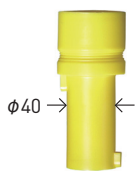

※N480アダプターが必要です。

単1電池 2本
点灯時間 約900時間
交互点滅
夜間自動点滅

KSF-6A

型番	KSF-6A
LED	赤6個
電池	単一電池2本(別売)※
点灯パターン	交互点滅
点灯時間	約900時間
本体材質	ポリカーボネート
サイズ	W75×H130mm
質量	約90g
その他	夜間自動点滅機能付

※N480アダプターが必要です。

単1電池 2本
点灯時間 約600時間
交互点滅
夜間自動点滅

KSF-6ABC1

39mm

型番	KSF-6ABC1
LED	赤6個
電池	単一電池2本(別売)
点灯パターン	交互点滅
点灯時間	約600時間
本体材質	ポリカーボネート
サイズ	W75×H225mm(挿入部φ39mm)
質量	約150g
その他	夜間自動点滅機能付

カラーコーン、カットコーン、単管取付用アダプター

豊富なアダプターで取り付け場所を選びません。

CTC-CY
(カットコーン
φ40用)

AKC-D
(カットコーン
φ40、φ50兼用)