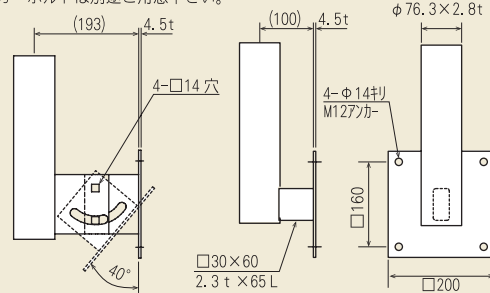

## おすすめポイント

- 壁面取付金具は、市街地のコンクリート壁や山道のコンクリート擁壁等に道路反射鏡を設置する場合に必要な金具です。
- 取付面の角度を調整出来る勾配付もあります。

型番	支柱部サイズ(mm)	角度調整範囲	備考
3MKK76	φ76.3×340H	—	勾配付
3MKK76C		0°～40°	

塗装	溶融亜鉛メッキ (ドブメッキ)
材質	炭素鋼鋼管・鋼板 (SS400)

※アンカーボルトは別途ご用意下さい。