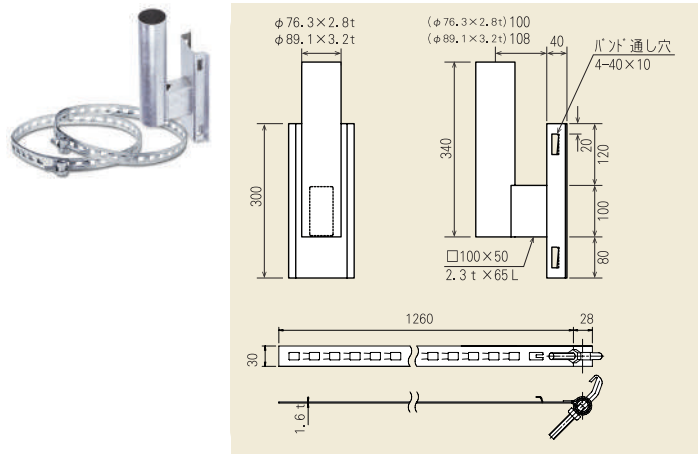

電柱取付金具

おすすめポイント

- 電柱取付金具は、既存の電柱を利用して道路反射鏡を設置する場合に必要な金具です。
- 付属の取付バンドでφ130～φ390の柱に取付が可能です。

型番	支柱部サイズ(mm)	適用電柱径(mm)	付属品
3MDK76B	φ76.3×340H	φ130～φ390	取付バンド2本
3MDK89B	φ89.1×340H		

塗装	溶融亜鉛メッキ (ドブメッキ)
材質	炭素鋼鋼管・鋼板 (SS400)

- ○取付バンド無し・取付バンドのみの販売も可能です。
- ○φ130未満の柱に取付する場合は、P.227の特注金具の製作を参照ください。

壁面取付金具

おすすめポイント

- 壁面取付金具は、市街地のコンクリート壁や山道のコンクリート擁壁等に道路反射鏡を設置する場合に必要な金具です。
- 取付面の角度を調整出来る勾配付もあります。

型番	支柱部サイズ(mm)	角度調整範囲	備考
3MKK76	φ76.3×340H	—	勾配付
3MKK76C		0°～40°	

塗装	溶融亜鉛メッキ (ドブメッキ)
材質	炭素鋼鋼管・鋼板 (SS400)

※アンカーボルトは別途ご用意下さい。

電光標示盤
信号機
満空表示器

LED警告灯
LED工事灯
LED矢印板
LEDチューブ
回転灯

バルーン投光器
白熱投光器
LED照明
延長コード

フェンス
キャスターゲート
看板
マグネットシート

カラーコーン
コーンパー
矢印板
クッションドラム

ヘルメット
安全ベスト
作業服
安全靴

黒板
ホワイトボード
測量器
スプレーシート

安全掲示板
安全標識
道路標識
腕章・たれ幕

ポストコーン
デリネーター
カーブミラー
バリカー

車両・駐車場用品
コードプロテクター
歩行者マット
ラッシングベルト

区画テープ
すべり止めテープ
反射テープ
クッション

土のう袋
ブルーシート
トラロープ
左官用品

アルミボール
吹流し
テント
アウトドア用品

メガホン
電池
ライト
トランシーバー

防犯用品
防災用品
消火用品
忌避用品

清掃用品
くすかご
ベンチ
景観用品