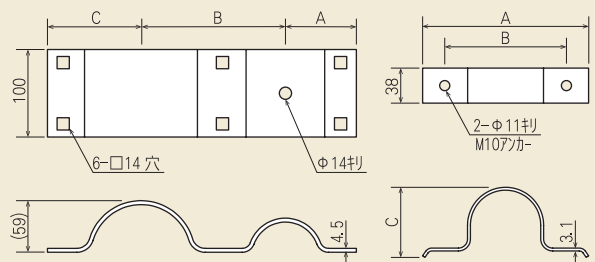

電光標示盤
信号機
満空表示器

LED警告灯
LED工事灯
LED矢印板
LEDチューブ
回転灯

バレーン投光器
白熱投光器
LED照明
延長コード

フェンス
キャスターゲート
看板
マグネットシート

カラーコーン
コーンパー
矢印板
クッションドラム

ヘルメット
安全ベスト
作業服
安全靴

黒板
ホワイトボード
測量器
スプレーシート

安全掲示板
安全標識
道路標識
腕章・たれ幕

ポストコーン
デリネーター
カーブミラー
バリカー

車両・駐車場用品
コードプロテクター
歩行者マット
ラッシングベルト

区画テープ
すべり止めテープ
反射テープ
クッション

土のう袋
ブルーシート
トラロープ
左官用品

アルミボール
吹流し
テント
アウトドア用品

メガホン
電池
ライト
トランシーバー

防犯用品
防災用品
消火用品
忌避用品

清掃用品
くすかご
ベンチ
景観用品