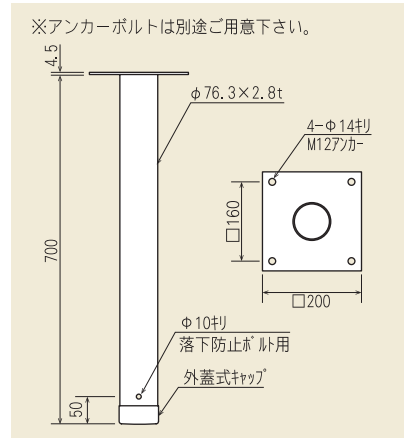

天井吊下金具

おすすめポイント

- 天井吊下金具は、ビル内の駐車場や駅構内などの屋根や天井のある場所に道路反射鏡を吊下共架させる場合に必要な金具です。

型番	支柱部サイズ(mm)	付属品
3MTK76	φ76.3×700H	外蓋式白キャップ
塗装	静電粉体塗装 (橙色)	
材質	炭素鋼鋼管・鋼板 (SS400)	

○落下防止ボルトは別途ご用意ください。

親子バンド・Uバンド

おすすめポイント

- 親子バンドは、既存のガードレール等に支柱付きの道路反射鏡を設置する場合に必要な金具です。
- Uバンドは、壁面に支柱付きの道路反射鏡を直接固定する場合に必要な金具です。

型番	種別	適合支柱(mm)	寸A(mm)	寸B(mm)	寸C(mm)
3MOB60	親子バンド	φ60.5×φ114.3	74	155	105
3MOB76		φ76.3×φ114.3	81	165	107
3MOB89		φ89.1×φ114.3	85	172	105
3MUB60	Uバンド	φ60.5用	148	105	62
3MUB76		φ76.3用	180	132	76
3MUB89		φ89.1用	193	145	88