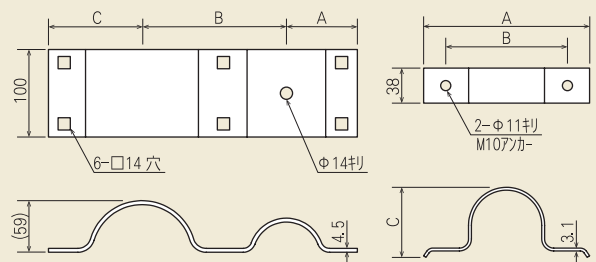

電光標示盤
信号機
満空表示器

LED警告灯
LED工事灯
LED矢印板
LEDチューブ
回転灯

バレーン投光器
白熱投光器
LED照明
延長コード

フェンス
キャスターゲート
看板
マグネットシート

カラーコーン
コーンパー
矢印板
クッションドラム

ヘルメット
安全ベスト
作業服
安全靴

黒板
ホワイトボード
測量器
スプレーシート

安全掲示板
安全標識
道路標識
腕章・たれ幕

ポストコーン
デリネーター
カーブミラー
バリカー

車両・駐車場用品
コードプロテクター
歩行者マット
ラッシングベルト

区画テープ
すべり止めテープ
反射テープ
クッション

土のう袋
ブルーシート
トラロープ
左官用品

アルミボール
吹流し
テント
アウトドア用品

メガホン
電池
ライト
トランシーバー

防犯用品
防災用品
消火用品
忌避用品

清掃用品
くすかご
ベンチ
景観用品