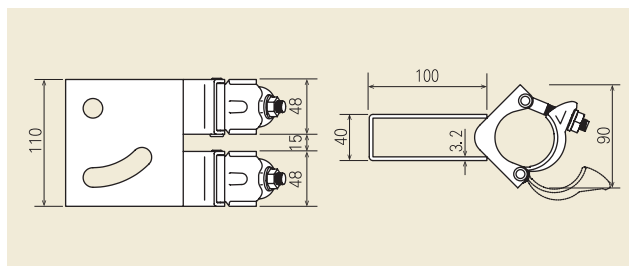

## おすすめポイント

- 単管金具は、工事現場や足場などで使用する単管(φ48.6)に道路反射鏡を固定するために必要な金具です。
- クランプ式で簡単に着脱が可能です。

型番	適合支柱(mm)	付属品
<b>3MTN48</b>	φ48.6単管	クランプ式
塗装	ユニクロメッキ	
材質	炭素鋼鋼板 (SS400)	