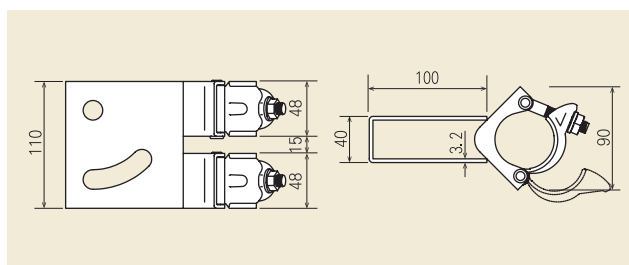

単管金具

取付例

おすすめポイント

- 単管金具は、工事現場や足場などで使用する単管(φ48.6)に道路反射鏡を固定するために必要な金具です。
- クランプ式で簡単に着脱が可能です。

型番	適合支柱(mm)	付属品
3MTN48	φ48.6単管	クランプ式
塗装	ユニクロメッキ	
材質	炭素鋼鋼板 (SS400)	

道路反射鏡用特注金具 製作例

おすすめポイント

- 標準の支柱や取付金具では設置できない場所にも、特注金具を製作することにより、道路反射鏡を設置できる場合がございます。
- 強度計算を含め最適なご提案をいたしますのでお気軽にお問い合わせ下さい。

アルミ製Uバンド

丸柱用割金具

イワブチ金具

補助ポール

角柱用割金具

ロングアーム金具

電光標示盤
信号機
満空表示器

LED警告灯
LED工事灯
LED矢印板
LEDチューブ
回転灯