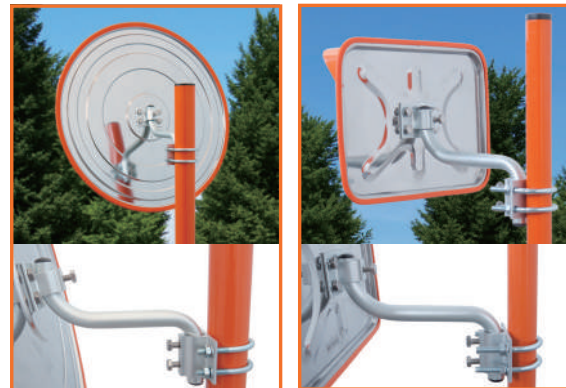

アンゼンミラー ステンレス

丸形

φ490 一面鏡

おすすめポイント

- ステンレスタイプは、鏡面・裏板ともにステンレス製なので、耐衝撃性に優れ、飛石などで割れる心配はありません。丈夫で長持ちするミラーです。

	型番	サイズ(mm)	フード幅(mm)	推奨支柱(mm)(別売)
一面鏡	FKS320S	φ320	42	φ34×2400L
	FKS490S	φ490	46	φ48.6×2400L
二面鏡	FKS320W	φ320	42	φ34×2400L
	FKS490W	φ490	46	φ48.6×2400L

※本体+付属取付金具のみの品番となります。
※支柱は付属していませんので、別途ご注文下さい。

付属取付金具(一面鏡)

支柱・壁兼用具	:1個
支柱・壁兼用アーム	:1本
裏板取付金具	:1個
支柱取付Uボルト	:2組
M8×20ボルト	
φ320:5本 φ490:7本	
※壁用タッピングビス(M6)	は付属していません。

角形

195×295 一面鏡

	型番	サイズ(mm)	フード幅(mm)	推奨支柱(mm)(別売)
一面鏡	FKS195×295S	195×295	50	φ34×2400L
	FKS350×450S	350×450	60	
二面鏡	FKS195×295W	195×295	50	
	FKS350×450W	350×450	60	

※本体+付属取付金具のみの品番となります。
※支柱は付属していませんので、別途ご注文下さい。

付属取付金具(一面鏡)

支柱・壁兼用具	:1個
支柱・壁兼用アーム	:1本
裏板取付金具	:1個
支柱取付Uボルト	:2組
M8×20ボルト	:7本
※壁用タッピングビス(M6)	は付属していません。

壁面取付 ※コンクリート面に取り付ける場合は、別途「L型壁金具」をご注文ください。(P.230)

支柱取付 ※支柱は付属していませんので、別途ご注文ください。

電光標示盤
信号機
満空表示器

LED警告灯
LED工事灯
LED矢印板
LEDチューブ
回転灯

バルーン投光器
白熱投光器
LED照明
延長コード

フェンス
キャスターゲート
看板
マグネットシート

カラーコーン
コーンバー
矢印板
クッションドラム

ヘルメット
安全ベスト
作業服
安全靴

黒板
ホワイトボード
測量器
スプレシート

安全掲示板
安全標識
道路標識
腕章・たれ幕