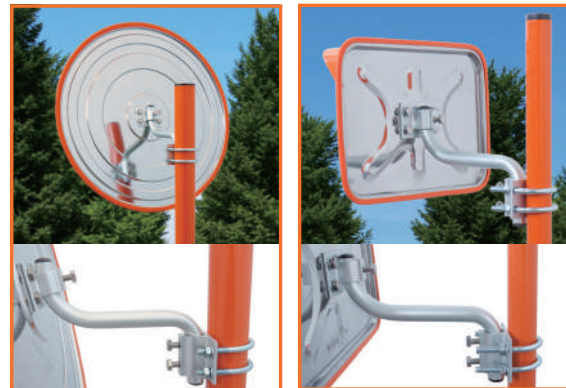

アンゼンミラー ステンレス

丸形

φ490 一面鏡

おすすめポイント

- ステンレスタイプは、鏡面・裏板ともにステンレス製なので、耐衝撃性に優れ、飛石などで割れる心配はありません。丈夫で長持ちするミラーです。

	型番	サイズ(mm)	フード幅(mm)	推奨支柱(mm)(別売)
一面鏡	FKS320S	φ320	42	φ34×2400L
	FKS490S	φ490	46	φ48.6×2400L
二面鏡	FKS320W	φ320	42	φ34×2400L
	FKS490W	φ490	46	φ48.6×2400L

※本体+付属取付金具のみの品番となります。
※支柱は付属していませんので、別途ご注文下さい。

付属取付金具(一面鏡)

支柱・壁兼用具	:1個
支柱・壁兼用アーム	:1本
裏板取付金具	:1個
支柱取付Uボルト	:2組
M8×20ボルト	
φ320:5本 φ490:7本	
※壁用タッピングビス(M6)	は付属していません。

角形

195×295 一面鏡

	型番	サイズ(mm)	フード幅(mm)	推奨支柱(mm)(別売)
一面鏡	FKS195×295S	195×295	50	φ34×2400L
	FKS350×450S	350×450	60	
二面鏡	FKS195×295W	195×295	50	
	FKS350×450W	350×450	60	

※本体+付属取付金具のみの品番となります。
※支柱は付属していませんので、別途ご注文下さい。

付属取付金具(一面鏡)

支柱・壁兼用具	:1個
支柱・壁兼用アーム	:1本
裏板取付金具	:1個
支柱取付Uボルト	:2組
M8×20ボルト	:7本
※壁用タッピングビス(M6)	は付属していません。

壁面取付 ※コンクリート面に取付ける場合は、別途「L型壁金具」をご注文ください。(P.230)

支柱取付 ※支柱は付属していませんので、別途ご注文ください。

電光標示盤
信号機
満空表示器

LED警告灯
LED工事灯
LED矢印板
LEDチューブ
回転灯

バルーン投光器
白熱投光器
LED照明
延長コード

フェンス
キャスターゲート
看板
マグネットシート

カラーコーン
コーンバー
矢印板
クッションドラム

ヘルメット
安全ベスト
作業服
安全靴

黒板
ホワイトボード
測量器
スプレシート

安全掲示板
安全標識
道路標識
腕章・たれ幕