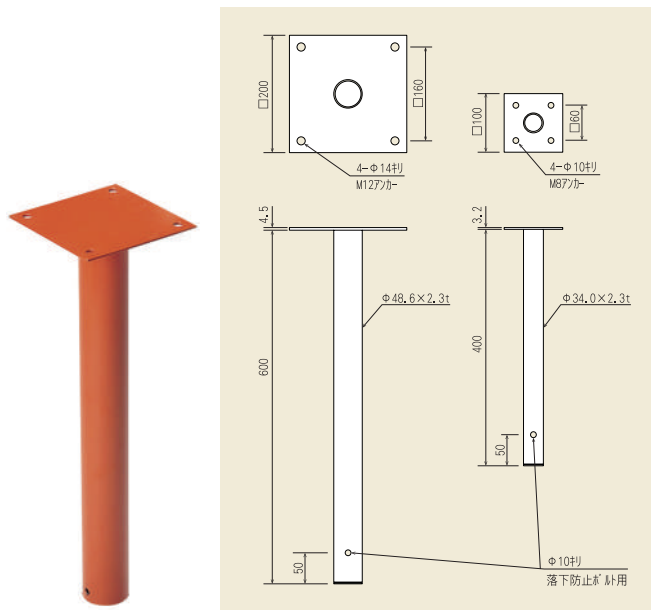

アンゼンミラー用天井吊下金具

おすすめポイント

- 天井吊下金具は、倉庫や車庫、工場内などの屋根や天井のある場所にアンゼンミラーを吊下共架させる場合に必要な金具です。

| 型番 | 支柱部サイズ(mm) | 付属品 |
|--------|------------|---------|
| 3ATK34 | φ34.0×400H | 内蓋式キャップ |
| 3ATK48 | φ48.6×600H | |

| | |
|----|-----------------|
| 塗装 | 静電粉体塗装(橙色) |
| 材質 | 炭素鋼鋼管・鋼板(SS400) |

※アンカーボルト、落下防止ボルトは別途ご用意ください。

アンゼンミラー用特注金具の製作

角柱用割金具

丸柱用割金具

おすすめポイント

- アンゼンミラーは、特注金具を使用することで、道路反射鏡用のφ76.3やφ60.5の支柱に取付することができ、歩行者用の補助ミラーとして利用できます。
- その他、取付方法につきましては、お問い合わせ下さい。

電光標示盤
信号機
満空表示器

LED警告灯
LED工事灯
LED矢印板
LEDチューブ
回転灯

バルーン投光器
白熱投光器
LED照明
延長コード

フェンス
キャスターゲート
看板
マグネットシート

カラーコーン
コーンバー
矢印板
クッションドラム

ヘルメット
安全ベスト
作業服
安全靴

黒板
ホワイトボード
測量器
スプレーシート

安全掲示板
安全標識
道路標識
腕章・たれ幕