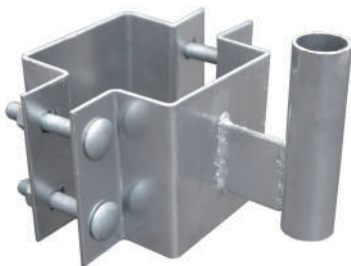

アンゼンミラー用天井吊下金具

おすすめポイント

- 天井吊下金具は、倉庫や車庫、工場内などの屋根や天井のある場所にアンゼンミラーを吊下共架させる場合に必要な金具です。

| 型番 | 支柱部サイズ(mm) | 付属品 |
|--------|------------|---------|
| 3ATK34 | φ34.0×400H | 内蓋式キャップ |
| 3ATK48 | φ48.6×600H | |

| | |
|----|-----------------|
| 塗装 | 静電粉体塗装(橙色) |
| 材質 | 炭素鋼鋼管・鋼板(SS400) |

※アンカーボルト、落下防止ボルトは別途ご用意ください。

アンゼンミラー用特注金具の製作

角柱用割金具

丸柱用割金具

おすすめポイント

- アンゼンミラーは、特注金具を使用することで、道路反射鏡用のφ76.3やφ60.5の支柱に取付することができ、歩行者用の補助ミラーとして利用できます。
- その他、取付方法につきましては、お問い合わせ下さい。

電光標示盤
信号機
満空表示器

LED警告灯
LED工事灯
LED矢印板
LEDチューブ
回転灯

バルーン投光器
白熱投光器
LED照明
延長コード

フェンス
キャスターゲート
看板
マグネットシート

カラーコーン
コーンバー
矢印板
クッションドラム

ヘルメット
安全ベスト
作業服
安全靴

黒板
ホワイトボード
測量器
スプレーシート

安全掲示板
安全標識
道路標識
腕章・たれ幕