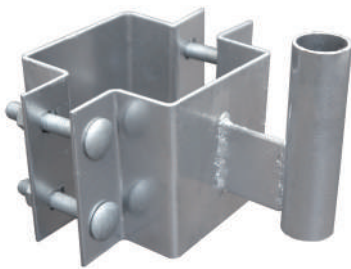

アンゼンミラー用天井吊下金具

おすすめポイント

- 天井吊下金具は、倉庫や車庫、工場内などの屋根や天井のある場所にアンゼンミラーを吊下共架させる場合に必要な金具です。

型番	支柱部サイズ(mm)	付属品
3ATK34	φ34.0×400H	内蓋式キャップ
3ATK48	φ48.6×600H	

塗装	静電粉体塗装(橙色)
材質	炭素鋼鋼管・鋼板(SS400)

※アンカーボルト、落下防止ボルトは別途ご用意ください。

アンゼンミラー用特注金具の製作

角柱用割金具

丸柱用割金具

おすすめポイント

- アンゼンミラーは、特注金具を使用することで、道路反射鏡用のφ76.3やφ60.5の支柱に取付することができ、歩行者用の補助ミラーとして利用できます。
- その他、取付方法につきましては、お問い合わせ下さい。

電光標示盤
信号機
満空表示器

LED警告灯
LED工事灯
LED矢印板
LEDチューブ
回転灯

バルーン投光器
白熱投光器
LED照明
延長コード