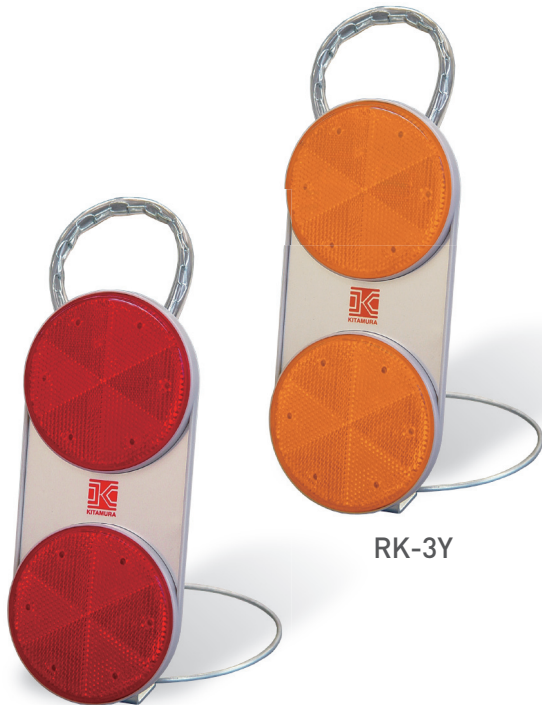

ラビットアイ

単3電池 2本
点灯時間 約10時間
交互点滅

RK-3R

RK-3Y

おすすめポイント

- あらゆる所で使用できる多用途適応型のラビットアイです。
- 上下のレンズ部が交互に光り、注意を喚起します。
- カラーコーン設置タイプとマグネットタイプがあります。
- マグネットタイプは型番の末尾にMがつきます。

型番	RK-3R	RK-3Y
LED	赤12個	黄12個
電池	単3電池2本(別売)	
点灯パターン	交互点滅	
点灯時間	約10時間	
本体材質	ポリカーボネート	
サイズ	W108×H250mm	
質量	約460g	
その他	ON-OFFスイッチ付	

カラーコーン
設置例

RK-3RM
マグネットタイプ

LEDコーンバー

単1電池 2本
点灯時間 約70時間
点滅

KLB-003

カラーコーン設置例

おすすめポイント

- カラーコーンに設置して使用するLEDコーンバーです。
- 高輝度LEDを12個使用しています。
- 昼間でも夜間でも使える兼用タイプ。
- 連続約70時間使用可能です。
- 高反射材と反射シートの組み合わせ。

型番	KLB-003
LED	赤12個
電池	単一電池2本(別売)
点灯パターン	点滅
点灯時間	約70時間
本体材質	ポリエチレンテレフタレート
サイズ	W104×φ41×H1605mm
質量	約640g
その他	ON-OFFスイッチ付

ON-OFF スwitchは
輪っかの所にあります。