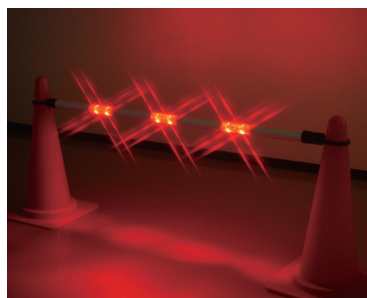

ON-OFF スwitchは
輪っかの所にあります。