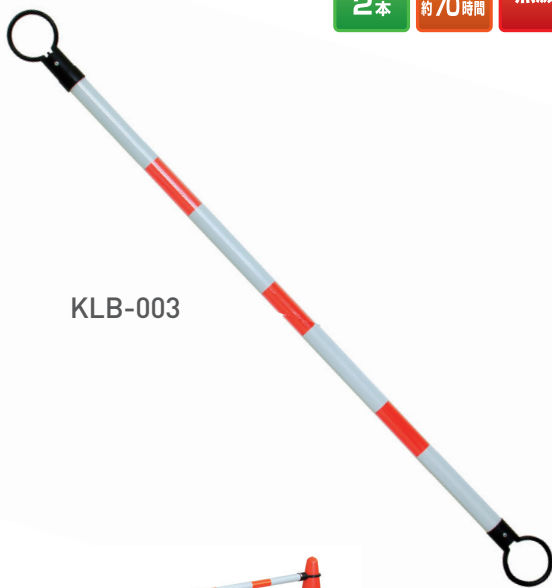

ラビットアイ

単3電池 2本
点灯時間 約10時間
交互点滅

RK-3R

RK-3Y

おすすめポイント

- あらゆる所で使用できる多用途適応型のラビットアイです。
- 上下のレンズ部が交互に光り、注意を喚起します。
- カラーコーン設置タイプとマグネットタイプがあります。
- マグネットタイプは型番の末尾にMがつきます。

型番	RK-3R	RK-3Y
LED	赤12個	黄12個
電池	単3電池2本(別売)	
点灯パターン	交互点滅	
点灯時間	約10時間	
本体材質	ポリカーボネート	
サイズ	W108×H250mm	
質量	約460g	
その他	ON-OFFスイッチ付	

カラーコーン設置例

RK-3RM
マグネットタイプ

LEDコーンバー

単1電池 2本
点灯時間 約70時間
点滅

KLB-003

カラーコーン設置例

おすすめポイント

- カラーコーンに設置して使用するLEDコーンバーです。
- 高輝度LEDを12個使用しています。
- 昼間でも夜間でも使える兼用タイプ。
- 連続約70時間使用可能です。
- 高反射材と反射シートの組み合わせ。

型番	KLB-003
LED	赤12個
電池	単一電池2本(別売)
点灯パターン	点滅
点灯時間	約70時間
本体材質	ポリエチレンテレフタレート
サイズ	W104×φ41×H1605mm
質量	約640g
その他	ON-OFFスイッチ付

ON-OFF スwitchは
輪っかの所にあります。