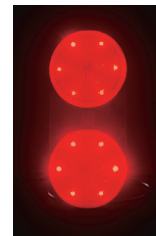

ラビットアイ

単3電池 2本
点灯時間 約10時間
交互点滅

RK-3R

RK-3Y

おすすめポイント

- あらゆる所で使用できる多用途適応型のラビットアイです。
- 上下のレンズ部が交互に光り、注意を喚起します。
- カラーコーン設置タイプとマグネットタイプがあります。
- マグネットタイプは型番の末尾にMがつきます。

型番	RK-3R	RK-3Y
LED	赤12個	黄12個
電池	単3電池2本(別売)	
点灯パターン	交互点滅	
点灯時間	約10時間	
本体材質	ポリカーボネート	
サイズ	W108×H250mm	
質量	約460g	
その他	ON-OFFスイッチ付	

カラーコーン
設置例

RK-3RM
マグネットタイプ

LEDコーンバー

単1電池 2本
点灯時間 約70時間
点滅

KLB-003

カラーコーン設置例

おすすめポイント

- カラーコーンに設置して使用するLEDコーンバーです。
- 高輝度LEDを12個使用しています。
- 昼間でも夜間でも使える兼用タイプ。
- 連続約70時間使用可能です。
- 高反射材と反射シートの組み合わせ。

型番	KLB-003
LED	赤12個
電池	単一電池2本(別売)
点灯パターン	点滅
点灯時間	約70時間
本体材質	ポリエチレンテレフタレート
サイズ	W104×φ41×H1605mm
質量	約640g
その他	ON-OFFスイッチ付

ON-OFF スwitchは
輪っかの所にあります。