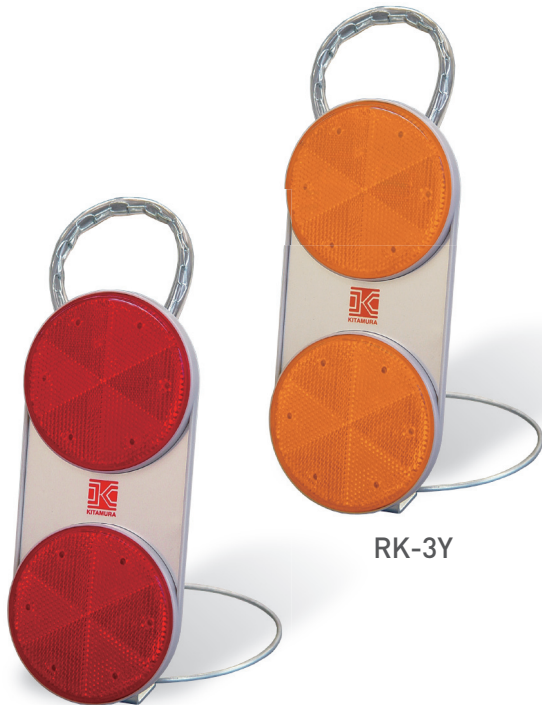

ラビットアイ

単3電池 2本
点灯時間 約10時間
交互点滅

RK-3R

RK-3Y

おすすめポイント

- あらゆる所で使用できる多用途適応型のラビットアイです。
- 上下のレンズ部が交互に光り、注意を喚起します。
- カラーコーン設置タイプとマグネットタイプがあります。
- マグネットタイプは型番の末尾にMがつきます。

型番	RK-3R	RK-3Y
LED	赤12個	黄12個
電池	単3電池2本(別売)	
点灯パターン	交互点滅	
点灯時間	約10時間	
本体材質	ポリカーボネート	
サイズ	W108×H250mm	
質量	約460g	
その他	ON-OFFスイッチ付	

カラーコーン設置例

RK-3RM
マグネットタイプ

LEDコーンバー

単1電池 2本
点灯時間 約70時間
点滅

KLB-003

カラーコーン設置例

おすすめポイント

- カラーコーンに設置して使用するLEDコーンバーです。
- 高輝度LEDを12個使用しています。
- 昼間でも夜間でも使える兼用タイプ。
- 連続約70時間使用可能です。
- 高反射材と反射シートの組み合わせ。

型番	KLB-003
LED	赤12個
電池	単一電池2本(別売)
点灯パターン	点滅
点灯時間	約70時間
本体材質	ポリエチレンテレフタレート
サイズ	W104×φ41×H1605mm
質量	約640g
その他	ON-OFFスイッチ付

ON-OFF スwitchは
輪っかの所にあります。