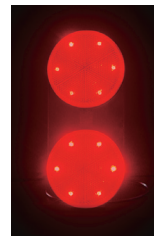

ラビットアイ

単3電池 2本
点灯時間 約10時間
交互点滅

RK-3R

RK-3Y

おすすめポイント

- あらゆる所で使用できる多用途適応型のラビットアイです。
- 上下のレンズ部が交互に光り、注意を喚起します。
- カラーコーン設置タイプとマグネットタイプがあります。
- マグネットタイプは型番の末尾にMがつきます。

型番	RK-3R	RK-3Y
LED	赤12個	黄12個
電池	単3電池2本(別売)	
点灯パターン	交互点滅	
点灯時間	約10時間	
本体材質	ポリカーボネート	
サイズ	W108×H250mm	
質量	約460g	
その他	ON-OFFスイッチ付	

カラーコーン設置例

RK-3RM
マグネットタイプ

LEDコーンバー

単1電池 2本
点灯時間 約70時間
点滅

KLB-003

カラーコーン設置例

おすすめポイント

- カラーコーンに設置して使用するLEDコーンバーです。
- 高輝度LEDを12個使用しています。
- 昼間でも夜間でも使える兼用タイプ。
- 連続約70時間使用可能です。
- 高反射材と反射シートの組み合わせ。

型番	KLB-003
LED	赤12個
電池	単一電池2本(別売)
点灯パターン	点滅
点灯時間	約70時間
本体材質	ポリエチレンテレフタレート
サイズ	W104×φ41×H1605mm
質量	約640g
その他	ON-OFFスイッチ付

ON-OFF スwitchは
輪っかの所にあります。