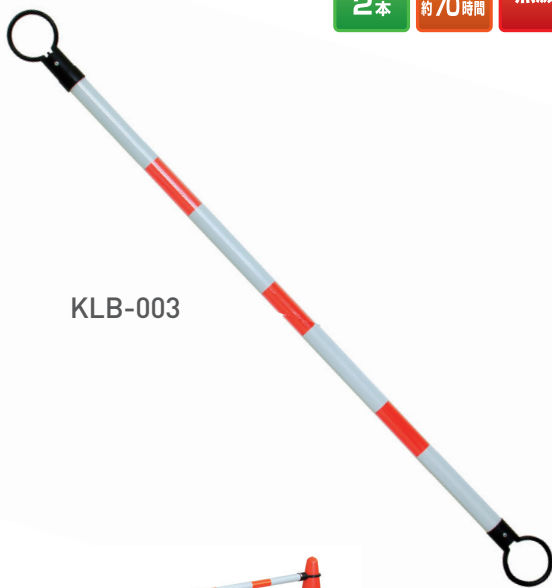

ラビットアイ

単3電池 2本
点灯時間 約10時間
交互点滅

RK-3R

RK-3Y

おすすめポイント

- あらゆる所で使用できる多用途適応型のラビットアイです。
- 上下のレンズ部が交互に光り、注意を喚起します。
- カラーコーン設置タイプとマグネットタイプがあります。
- マグネットタイプは型番の末尾にMがつきます。

型番	RK-3R	RK-3Y
LED	赤12個	黄12個
電池	単3電池2本(別売)	
点灯パターン	交互点滅	
点灯時間	約10時間	
本体材質	ポリカーボネート	
サイズ	W108×H250mm	
質量	約460g	
その他	ON-OFFスイッチ付	

カラーコーン
設置例

RK-3RM
マグネットタイプ

LEDコーンバー

単1電池 2本
点灯時間 約70時間
点滅

KLB-003

カラーコーン設置例

おすすめポイント

- カラーコーンに設置して使用するLEDコーンバーです。
- 高輝度LEDを12個使用しています。
- 昼間でも夜間でも使える兼用タイプ。
- 連続約70時間使用可能です。
- 高反射材と反射シートの組み合わせ。

型番	KLB-003
LED	赤12個
電池	単一電池2本(別売)
点灯パターン	点滅
点灯時間	約70時間
本体材質	ポリエチレンテレフタレート
サイズ	W104×φ41×H1605mm
質量	約640g
その他	ON-OFFスイッチ付

ON-OFF スwitchは
輪っかの所にあります。