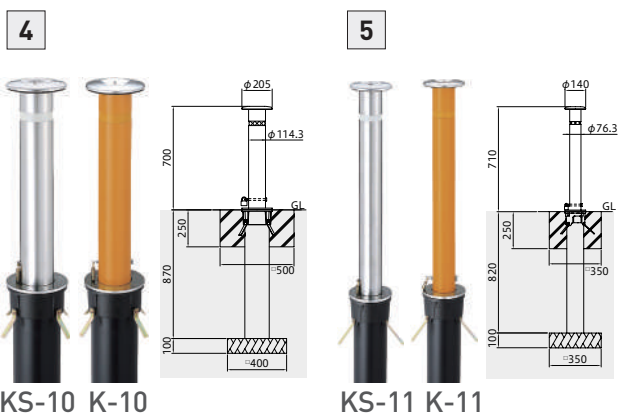

バリカー

ソーラーLEDバリカー

【固定式】

型番	1 LEPG-03A-TM/TT	2 LEPP-01A-TM/TT	3 LEPS-01A-TM/TT
サイズ (mm)	φ130 (中芯ステンレス製)	φ115 (中芯スチール製φ42.7×t2.3)	φ114.3×t3
材質	支柱/再生ゴムチップ	支柱/再生プラスチック	支柱/ステンレス
仕上	茶色	エコブラウン 中芯あり	ヘアライン
質量 (kg)	12.5	9.4	9.5
備考	リサイクル商品・反射テープ付	リサイクル商品・反射テープ付	反射テープ付

○脱着式もあります。
 ※TM(点滅タイプ) 赤色・青色の2種類からお選びください。
 ※TT(点灯タイプ) 青色・白色・緑色の3種類からお選びください。

バリカー上下式スタンダード

型番	KS-10	K-10
サイズ (mm)	φ114.3×t2.5	φ114.3×t3.5
材質	支柱/ステンレス	支柱/スチール
仕上	ヘアライン	黄色焼付塗装
質量 (kg)	18.3	20.5

○40mm南京錠付

型番	KS-11	K-11
サイズ (mm)	φ76.3×t2.0	φ76.3×t2.0
材質	支柱/ステンレス	支柱/スチール
仕上	ヘアライン	黄色焼付塗装
質量 (kg)	8.1	8.1

○25mm南京錠付

ストップチェーン

おすすめポイント

■プラスチック製なのでサビる事もなく、必要な長さに自由にカットができます。

型番	STOP8-T	STOP6-T	STOP8-Y	STOP6-Y
仕様	8mm×50m トラ	6mm×50m トラ	8mm×50m 黄	6mm×50m 黄

※50m定尺での販売となります。