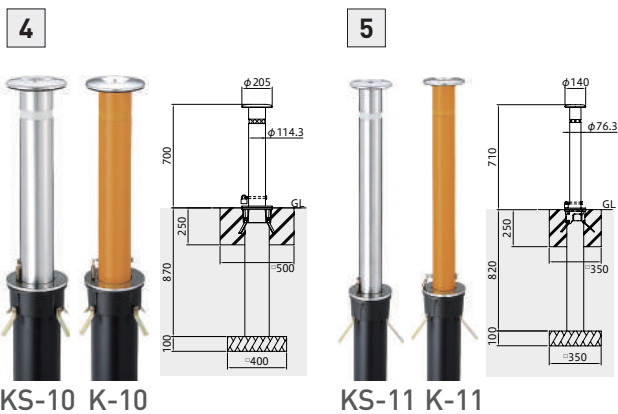

#### 【固定式】

型番	1 LEPG-03A-TM/TT	2 LEPP-01A-TM/TT	3 LEPS-01A-TM/TT
サイズ (mm)	φ130 (中芯ステンレス製)	φ115 (中芯スチール製φ42.7×t2.3)	φ114.3×t3
材質	支柱/再生ゴムチップ	支柱/再生プラスチック	支柱/ステンレス
仕上	茶色	エコブラウン 中芯あり	ヘアライン
質量 (kg)	12.5	9.4	9.5
備考	リサイクル商品・反射テープ付	リサイクル商品・反射テープ付	反射テープ付

### バリカー上下式スタンダード

型番	KS-10	K-10
サイズ (mm)	φ114.3×t2.5	φ114.3×t3.5
材質	支柱/ステンレス	支柱/スチール
仕上	ヘアライン	黄色焼付塗装
質量 (kg)	18.3	20.5

○40mm南京錠付

型番	KS-11	K-11
サイズ (mm)	φ76.3×t2.0	φ76.3×t2.0
材質	支柱/ステンレス	支柱/スチール
仕上	ヘアライン	黄色焼付塗装
質量 (kg)	8.1	8.1