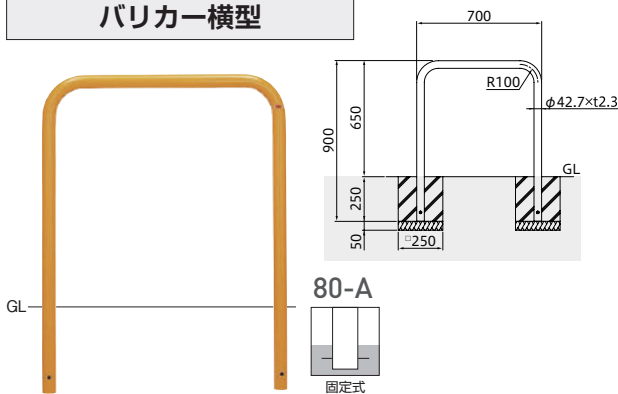

## バリカーピラー型

## スタンダード スチールタイプ

型番	52-A	52-C	52-PK
施工タイプ	固定式	脱着式	脱着式カギ付
サイズ (mm)	φ60.5×t2.3 H850		
材質	支柱/スチール		
仕上	黄色焼付塗装		
質量 (kg)	3.7	5.0	5.3

○25mm南京錠付(52-PKのみ)

## スタンダード スチール(H650)タイプ

型番	80-A	80-C	80-PK
施工タイプ	固定式	脱着式	脱着式カギ付
サイズ (mm)	φ42.7×t2.3 W700×H650		
材質	支柱/スチール		
仕上	黄色焼付塗装		
質量 (kg)	5.6	7.6	7.9

○25mm南京錠付(80-PKのみ)

## おすすめポイント

- 不用の時には、カラーベルトはゼンマイの力で支柱上部(ユニット部※)に巻き取られます。
- ユニット部はシンプルな設計でスムーズな動きを可能にしました。
- 1.8mまでピッチを自由に調整でき、ゼンマイの力でベルトが垂れ下ることはありません。

型番	S61-NU	S61-NU-3WAY
サイズ (mm)	φ60.5×t1.5	
材質	支柱・ベースカバー: ステンレス ベース (おもり): 鉄鑄物	
仕上	支柱・ベースカバー: ヘアライン	
質量 (kg)	9.7	
カラーベルト	レッド・ブルー・グレー・グリーン	レッド・ブルー・グレー