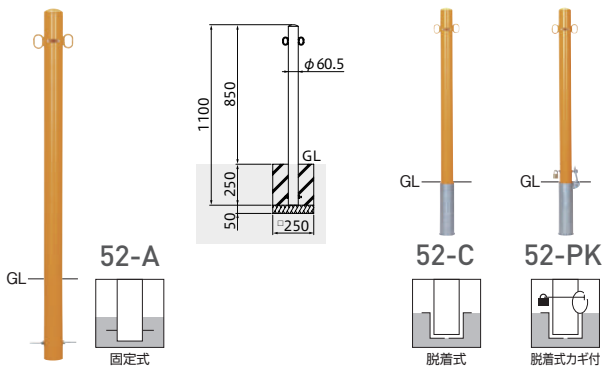

## スタンダード スチールタイプ

型番	52-A	52-C	52-PK
施工タイプ	固定式	脱着式	脱着式カギ付
サイズ (mm)	φ60.5×t2.3 H850		
材質	支柱/スチール		
仕上	黄色焼付塗装		
質量 (kg)	3.7	5.0	5.3

○25mm南京錠付(52-PKのみ)

## スタンダード スチール(H650)タイプ

型番	80-A	80-C	80-PK
施工タイプ	固定式	脱着式	脱着式カギ付
サイズ (mm)	φ42.7×t2.3 W700×H650		
材質	支柱/スチール		
仕上	黄色焼付塗装		
質量 (kg)	5.6	7.6	7.9

○25mm南京錠付(80-PKのみ)

## おすすめポイント

- 不用の時には、カラーベルトはゼンマイの力で支柱上部(ユニット部※)に巻き取られます。
- ユニット部はシンプルな設計でスムーズな動きを可能にしました。
- 1.8mまでピッチを自由に調整でき、ゼンマイの力でベルトが垂れ下ることはありません。

型番	S61-NU	S61-NU-3WAY
サイズ (mm)	φ60.5×t1.5	
材質	支柱・ベースカバー: ステンレス ベース (おもり): 鉄鑄物	
仕上	支柱・ベースカバー: ヘアライン	
質量 (kg)	9.7	
カラーベルト	レッド・ブルー・グレー・グリーン	レッド・ブルー・グレー