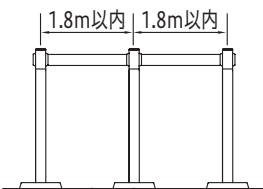

## バリカー横型

## スタンダード スチール(H650)タイプ

型番	80-A	80-C	80-PK
施工タイプ	固定式	脱着式	脱着式カギ付
サイズ (mm)	φ42.7×t2.3 W700×H650		
材質	支柱/スチール		
仕上	黄色焼付塗装		
質量 (kg)	5.6	7.6	7.9

○25mm南京錠付(80-PKのみ)

# ベルトポール

軽いタッチで引き出せます。  
※ユニット交換可能

巻き取りもスムーズです。

設置ピッチ図

交換用ユニットもあります。

## おすすめポイント

- 不用の時には、カラーベルトはゼンマイの力で支柱上部(ユニット部※)に巻き取られます。
- ユニット部はシンプルな設計でスムーズな動きを可能にしました。
- 1.8mまでピッチを自由に調整でき、ゼンマイの力でベルトが垂れ下ることはありません。

型番	S61-NU	S61-NU-3WAY
サイズ (mm)	φ60.5×t1.5	
材質	支柱・ベースカバー: ステンレス ベース (おもり): 鉄鑄物	
仕上	支柱・ベースカバー: ヘアライン	
質量 (kg)	9.7	
カラーベルト	レッド・ブルー・グレー・グリーン	レッド・ブルー・グレー