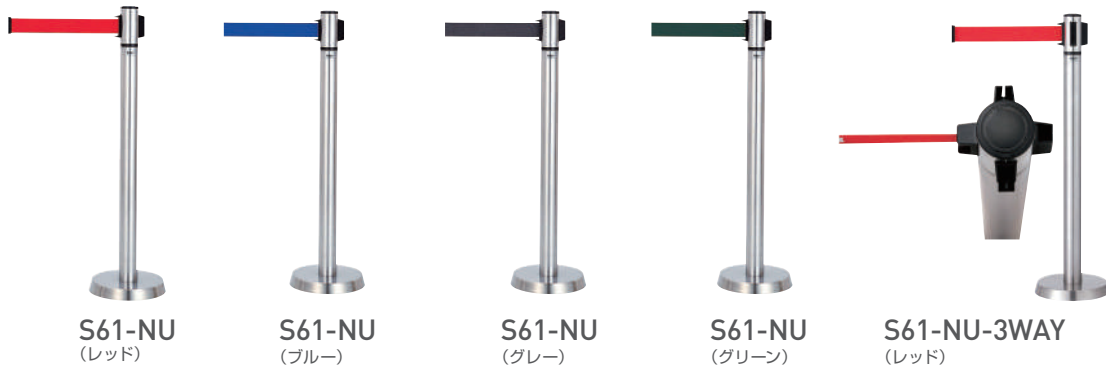

## バリカー横型

## スタンダード スチール(H650)タイプ

型番	80-A	80-C	80-PK
施工タイプ	固定式	脱着式	脱着式カギ付
サイズ (mm)	φ42.7×t2.3 W700×H650		
材質	支柱/スチール		
仕上	黄色焼付塗装		
質量 (kg)	5.6	7.6	7.9

○25mm南京錠付(80-PKのみ)

# ベルトポール

軽いタッチで引き出せます。  
※ユニット交換可能

巻き取りもスムーズです。

設置ピッチ図

交換用ユニットもあります。

## おすすめポイント

- 不用の時には、カラーベルトはゼンマイの力で支柱上部(ユニット部※)に巻き取られます。
- ユニット部はシンプルな設計でスムーズな動きを可能にしました。
- 1.8mまでピッチを自由に調整でき、ゼンマイの力でベルトが垂れ下ることはありません。

型番	S61-NU	S61-NU-3WAY
サイズ (mm)	φ60.5×t1.5	
材質	支柱・ベースカバー: ステンレス ベース (おもり): 鉄鑄物	
仕上	支柱・ベースカバー: ヘアライン	
質量 (kg)	9.7	
カラーベルト	レッド・ブルー・グレー・グリーン	レッド・ブルー・グレー