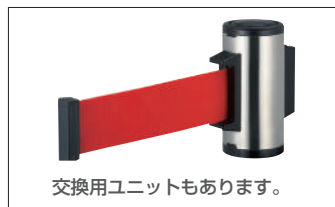

# ベルトポール

軽いタッチで引き出せます。  
※ユニット交換可能

巻き取りもスムーズです。

設置ピッチ図

交換用ユニットもあります。

## おすすめポイント

- 不用の時には、カラーベルトはゼンマイの力で支柱上部(ユニット部※)に巻き取られます。
- ユニット部はシンプルな設計でスムーズな動きを可能にしました。
- 1.8mまでピッチを自由に調整でき、ゼンマイの力でベルトが垂れ下ることはありません。

型番	S61-NU	S61-NU-3WAY
サイズ (mm)	φ60.5×t1.5	
材質	支柱・ベースカバー: ステンレス ベース (おもり): 鉄鑄物	
仕上	支柱・ベースカバー: ヘアライン	
質量 (kg)	9.7	
カラーベルト	レッド・ブルー・グレー・グリーン	レッド・ブルー・グレー