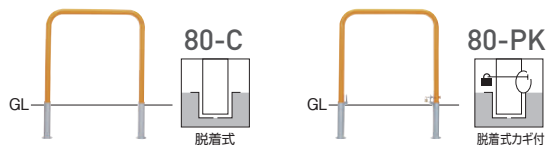

## スタンダード スチールタイプ

型番	52-A	52-C	52-PK
施工タイプ	固定式	脱着式	脱着式カギ付
サイズ (mm)	φ60.5×t2.3 H850		
材質	支柱/スチール		
仕上	黄色焼付塗装		
質量 (kg)	3.7	5.0	5.3

○25mm南京錠付(52-PKのみ)

## バリカー横型

## スタンダード スチール(H650)タイプ

型番	80-A	80-C	80-PK
施工タイプ	固定式	脱着式	脱着式カギ付
サイズ (mm)	φ42.7×t2.3 W700×H650		
材質	支柱/スチール		
仕上	黄色焼付塗装		
質量 (kg)	5.6	7.6	7.9

○25mm南京錠付(80-PKのみ)

## おすすめポイント

- 不用の時には、カラーベルトはゼンマイの力で支柱上部(ユニット部※)に巻き取られます。
- ユニット部はシンプルな設計でスムーズな動きを可能にしました。
- 1.8mまでピッチを自由に調整でき、ゼンマイの力でベルトが垂れ下ることはありません。

型番	S61-NU	S61-NU-3WAY
サイズ (mm)	φ60.5×t1.5	
材質	支柱・ベースカバー: ステンレス ベース (おもり): 鉄鑄物	
仕上	支柱・ベースカバー: ヘアライン	
質量 (kg)	9.7	
カラーベルト	レッド・ブルー・グレー・グリーン	レッド・ブルー・グレー