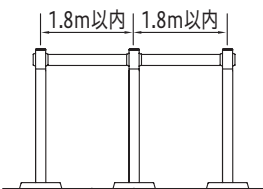

○25mm南京錠付(80-PKのみ)

ベルトポール

軽いタッチで引き出せます。
※ユニット交換可能

巻き取りもスムーズです。

設置ピッチ図

交換用ユニットもあります。

おすすめポイント

- 不用の時には、カラーベルトはゼンマイの力で支柱上部(ユニット部※)に巻き取られます。
- ユニット部はシンプルな設計でスムーズな動きを可能にしました。
- 1.8mまでピッチを自由に調整でき、ゼンマイの力でベルトが垂れ下ることはありません。

型番	S61-NU	S61-NU-3WAY
サイズ (mm)	φ60.5×t1.5	
材質	支柱・ベースカバー：ステンレス ベース(おもり)：鉄物	
仕上	支柱・ベースカバー：ヘアライン	
質量 (kg)	9.7	
カラーベルト	レッド・ブルー・グレー・グリーン	レッド・ブルー・グレー

○カラーベルト内蔵。 ○組み立て式

電光標示盤
信号機
満空表示器

LED警告灯
LED工事灯
LED矢印板
LEDチューブ
回転灯