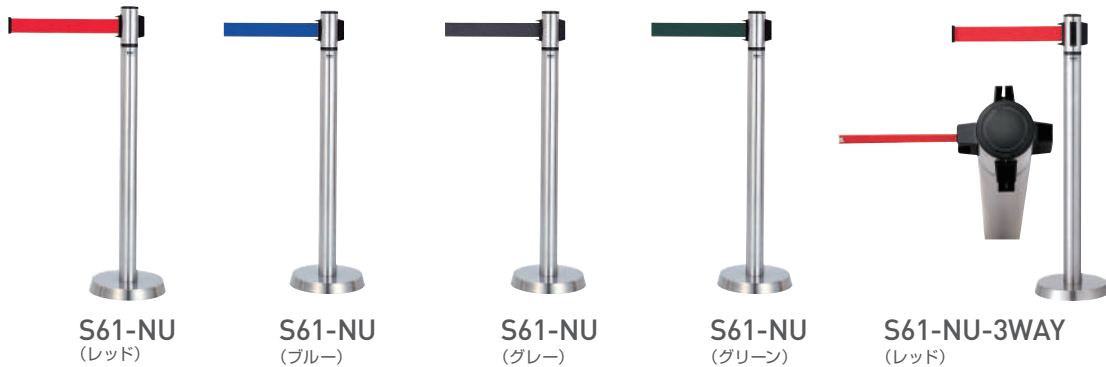

バリカー

バリカーピラー型

スタンダード スチールタイプ

型番	52-A	52-C	52-PK
施工タイプ	固定式	脱着式	脱着式カギ付
サイズ (mm)	φ60.5×t2.3 H850		
材質	支柱/スチール		
仕上	黄色焼付塗装		
質量 (kg)	3.7	5.0	5.3

○25mm南京錠付(52-PKのみ)

バリカー横型

スタンダード スチール(H650)タイプ

型番	80-A	80-C	80-PK
施工タイプ	固定式	脱着式	脱着式カギ付
サイズ (mm)	φ42.7×t2.3 W700×H650		
材質	支柱/スチール		
仕上	黄色焼付塗装		
質量 (kg)	5.6	7.6	7.9

○25mm南京錠付(80-PKのみ)

ベルトポール

軽いタッチで引き出せます。
※ユニット交換可能

巻き取りもスムーズです。

設置ピッチ図

交換用ユニットもあります。

おすすめポイント

- 不用の時には、カラーベルトはゼンマイの力で支柱上部(ユニット部※)に巻き取られます。
- ユニット部はシンプルな設計でスムーズな動きを可能にしました。
- 1.8mまでピッチを自由に調整でき、ゼンマイの力でベルトが垂れ下ることはありません。

型番	S61-NU	S61-NU-3WAY
サイズ (mm)	φ60.5×t1.5	
材質	支柱・ベースカバー：ステンレス ベース(おもり)：鉄物	
仕上	支柱・ベースカバー：ヘアライン	
質量 (kg)	9.7	
カラーベルト	レッド・ブルー・グレー・グリーン	レッド・ブルー・グレー

○カラーベルト内蔵。 ○組み立て式

電光標示盤
信号機
満空表示器

LED警告灯
LED工事灯
LED矢印板
LEDチューブ
回転灯