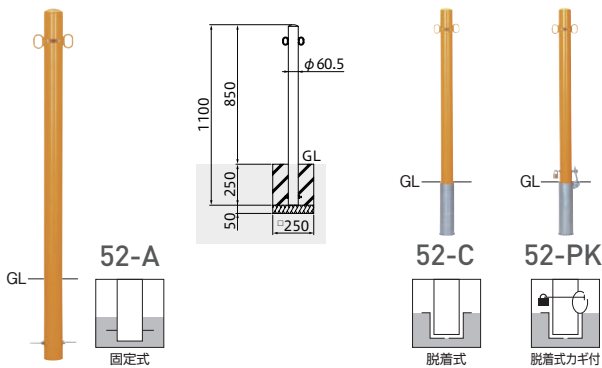

バリカー

バリカーピラー型

スタンダード スチールタイプ

型番	52-A	52-C	52-PK
施工タイプ	固定式	脱着式	脱着式カギ付
サイズ (mm)	φ60.5×t2.3 H850		
材質	支柱/スチール		
仕上	黄色焼付塗装		
質量 (kg)	3.7	5.0	5.3

○25mm南京錠付(52-PKのみ)

バリカー横型

スタンダード スチール(H650)タイプ

型番	80-A	80-C	80-PK
施工タイプ	固定式	脱着式	脱着式カギ付
サイズ (mm)	φ42.7×t2.3 W700×H650		
材質	支柱/スチール		
仕上	黄色焼付塗装		
質量 (kg)	5.6	7.6	7.9

○25mm南京錠付(80-PKのみ)

ベルトポール

軽いタッチで引き出せます。
※ユニット交換可能

巻き取りもスムーズです。

設置ピッチ図

交換用ユニットもあります。

おすすめポイント

- 不用の時には、カラーベルトはゼンマイの力で支柱上部(ユニット部※)に巻き取られます。
- ユニット部はシンプルな設計でスムーズな動きを可能にしました。
- 1.8mまでピッチを自由に調整でき、ゼンマイの力でベルトが垂れ下ることはありません。

型番	S61-NU	S61-NU-3WAY
サイズ (mm)	φ60.5×t1.5	
材質	支柱・ベースカバー：ステンレス ベース(おもり)：鉄物	
仕上	支柱・ベースカバー：ヘアライン	
質量 (kg)	9.7	
カラーベルト	レッド・ブルー・グレー・グリーン	レッド・ブルー・グレー

○カラーベルト内蔵。 ○組み立て式

電光標示盤
信号機
満空表示器

LED警告灯
LED工事灯
LED矢印板
LEDチューブ
回転灯