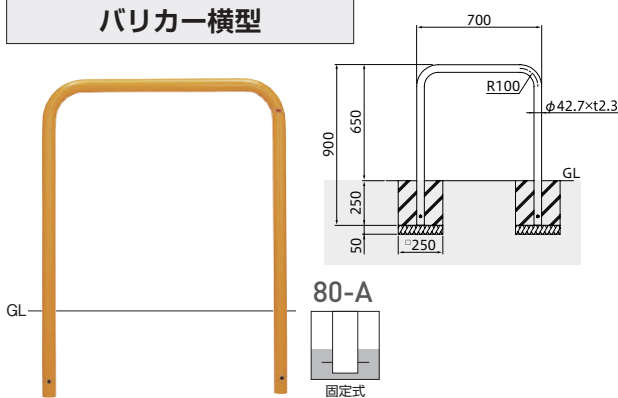

バリカー

バリカーピラー型

スタンダード スチールタイプ

型番	52-A	52-C	52-PK
施工タイプ	固定式	脱着式	脱着式カギ付
サイズ (mm)	φ60.5×t2.3 H850		
材質	支柱/スチール		
仕上	黄色焼付塗装		
質量 (kg)	3.7	5.0	5.3

○25mm南京錠付(52-PKのみ)

バリカー横型

スタンダード スチール(H650)タイプ

型番	80-A	80-C	80-PK
施工タイプ	固定式	脱着式	脱着式カギ付
サイズ (mm)	φ42.7×t2.3 W700×H650		
材質	支柱/スチール		
仕上	黄色焼付塗装		
質量 (kg)	5.6	7.6	7.9

○25mm南京錠付(80-PKのみ)

ベルトポール

軽いタッチで引き出せます。
※ユニット交換可能

巻き取りもスムーズです。

設置ピッチ図

交換用ユニットもあります。

おすすめポイント

- 不用の時には、カラーベルトはゼンマイの力で支柱上部(ユニット部※)に巻き取られます。
- ユニット部はシンプルな設計でスムーズな動きを可能にしました。
- 1.8mまでピッチを自由に調整でき、ゼンマイの力でベルトが垂れ下ることはありません。

型番	S61-NU	S61-NU-3WAY
サイズ (mm)	φ60.5×t1.5	
材質	支柱・ベースカバー：ステンレス ベース(おもり)：鉄物	
仕上	支柱・ベースカバー：ヘアライン	
質量 (kg)	9.7	
カラーベルト	レッド・ブルー・グレー・グリーン	レッド・ブルー・グレー

○カラーベルト内蔵。 ○組み立て式

電光標示盤
信号機
満空表示器

LED警告灯
LED工事灯
LED矢印板
LEDチューブ
回転灯