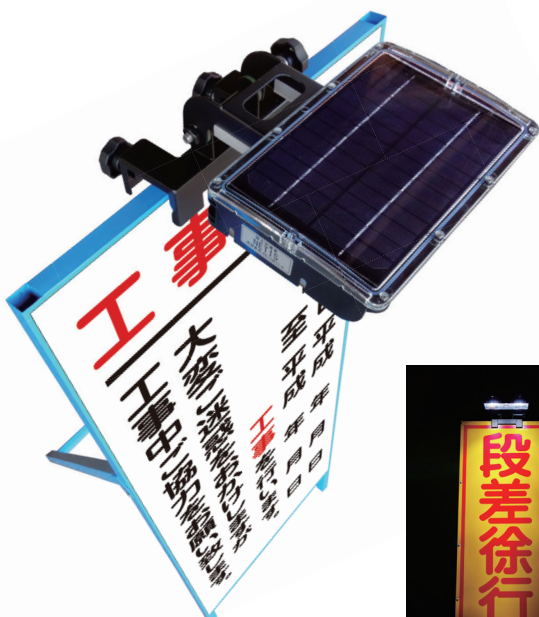

おすすめポイント

- 高輝度LEDと高反射材により、視認性の高いLED合図灯です。
- 合図灯の色は4色から選べ、様々な用途で使用可能。
- 点灯パターンは、点灯・点滅(2段階)の3パターンで、スイッチにて切り替えます。
- ベルトに引っ掛けられる便利なフック付き。
- 赤は単二乾電池2本、緑・青・白は単二乾電池を3本使用します。

型番	FS-10	FS-10G	FS-10B	FS-10W
LED	赤6個	緑6個	青6個	白6個
電池	単二電池2本(別売)	単二電池3本(別売)		
点灯パターン	点灯/点滅(2段階)			
点灯時間	約70時間			
本体材質	ポリカーボネート			
サイズ	φ30×H530mm		φ30×H550mm	
質量	約160g		約165g	
その他	ON-OFFスイッチ付			

引っ掛けフック付き

使用例

カンバンライト

ソーラー

無日照
約3日

点灯

夜間
自動点灯

国土交通省
NETIS
登録番号: KK-110011-VE

KLG-007

おすすめポイント

- ソーラー式なので電源のない所で使用できます。
- 無日照でも約3日間点灯可能な省エネ仕様です。
- 枠・看板ガード付枠・φ48.6の単管などに取り付け可能です。
- スリム看板にもフィットするコンパクトサイズ。
- ACアダプター付きなので、強制充電も可能です。
- バッテリーの残量表示もあります。

型番	KLG-007
LED	白4個
ソーラーパネル	4W
電源	ニッケル水素電池
無日照	約3日(満充電時)
点灯パターン	点灯
本体材質	ポリカーボネート
サイズ	W245×D313×H140.5mm
質量	約2kg
その他	ON-OFFスイッチ・夜間自動点灯機能 残量インジケーター・充電用ACアダプター付

スリム看板にも取り付け可能です。単管などに取り付け可能です。

電光標示盤
信号機
満空表示器

LED警告灯
LED工事灯
LED矢印板
LEDチューブ
回転灯

バルーン投光器
白熱投光器
LED照明
延長コード

フェンス
キャスターゲート
看板
マグネットシート

カラーコーン
コーンバー
矢印板
クッションドラム

ヘルメット
安全ベスト
作業服
安全靴

黒板
ホワイトボード
測量器
スプレーシート