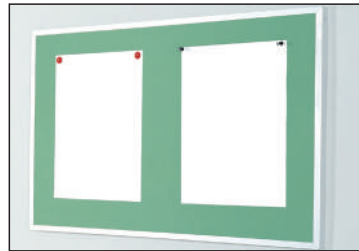

安全掲示板

スポンジシート張り掲示ボード

B-880

B-860

B-840

型番	B-840	B-860	B-880
サイズ (mm)	W900×H600×t22	W1200×H900×t22	W1800×H900×t22
質量 (kg)	3	6	8
材質	スポンジシート+ベニヤ		
付属品	アルミ枠、吊金具2個		

2Way 掲示ボード

B-842 ※画鋏もマグネットも、両方使えるタイプの掲示ボード

型番	B-842
サイズ (mm)	W900×H600×t22
質量 (kg)	4.1
材質	鉄粉入りスポンジシート+ベニヤ
付属品	マグネットクリップ1本 (L=250)、カラーマグネット2個 (φ30)、アルミ枠、吊金具2個

ポスター掲示板

AL-5 ○脚付

AL-6 ○脚なし

型番	AL-5	AL-6
サイズ (mm)	W1860×H2460×t85	W1860×H960×t85
質量 (kg)	約35	約31
材質	スポンジシート+ベニヤ・アルミ枠	
付属品	透明アクリル戸、カギ付	透明アクリル戸、カギ付 壁面用設置金具6個

※AL-5の脚は、一体構造ですので商品納入後に脚なし(AL-6)への変更はできません。同様にAL-6を脚付に変更することもできません。

電光標示盤
信号機
満空表示器

LED警告灯
LED工事灯
LED矢印板
LEDチューブ
回転灯

バルーン投光器
白熱投光器
LED照明
延長コード

フェンス
キャスターゲート
看板
マグネットシート

カラーコーン
コーンパー
矢印板
クッションドラム

ヘルメット
安全ベスト
作業服
安全靴