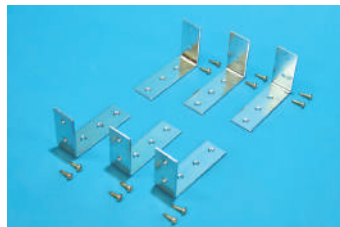

安全掲示板

スポンジシート張り掲示ボード

B-880

B-860

B-840

型番	B-840	B-860	B-880
サイズ (mm)	W900×H600×t22	W1200×H900×t22	W1800×H900×t22
質量 (kg)	3	6	8
材質	スポンジシート+ベニヤ		
付属品	アルミ枠、吊金具2個		

2Way 掲示ボード

B-842 ※画鋏もマグネットも、両方使えるタイプの掲示ボード

型番	B-842
サイズ (mm)	W900×H600×t22
質量 (kg)	4.1
材質	鉄粉入りスポンジシート+ベニヤ
付属品	マグネットクリップ1本 (L=250)、カラーマグネット2個 (φ30)、アルミ枠、吊金具2個

ポスター掲示板

AL-5 ○脚付

AL-6 ○脚なし

型番	AL-5	AL-6
サイズ (mm)	W1860×H2460×t85	W1860×H960×t85
質量 (kg)	約35	約31
材質	スポンジシート+ベニヤ・アルミ枠	
付属品	透明アクリル戸、カギ付	透明アクリル戸、カギ付 壁面用設置金具6個

※AL-5の脚は、一体構造ですので商品納入後に脚なし(AL-6)への変更はできません。同様にAL-6を脚付に変更することもできません。

電光標示盤
信号機
満空表示器

LED警告灯
LED工事灯
LED矢印板
LEDチューブ
回転灯

バルーン投光器
白熱投光器
LED照明
延長コード

フェンス
キャスターゲート
看板
マグネットシート

カラーコーン
コーンパー
矢印板
クッションドラム

ヘルメット
安全ベスト
作業服
安全靴