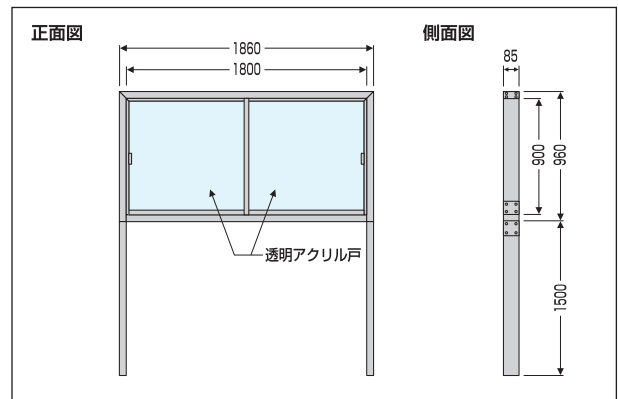

安全掲示板

スポンジシート張り掲示ボード

B-880

B-860

B-840

型番	B-840	B-860	B-880
サイズ (mm)	W900×H600×t22	W1200×H900×t22	W1800×H900×t22
質量 (kg)	3	6	8
材質	スポンジシート+ベニヤ		
付属品	アルミ枠、吊金具2個		

2Way 掲示ボード

B-842 ※画鋏もマグネットも、両方使えるタイプの掲示ボード

型番	B-842
サイズ (mm)	W900×H600×t22
質量 (kg)	4.1
材質	鉄粉入りスポンジシート+ベニヤ
付属品	マグネットクリップ1本 (L=250)、カラーマグネット2個 (φ30)、アルミ枠、吊金具2個

ポスター掲示板

AL-5 ○脚付

AL-6 ○脚なし

型番	AL-5	AL-6
サイズ (mm)	W1860×H2460×t85	W1860×H960×t85
質量 (kg)	約35	約31
材質	スポンジシート+ベニヤ・アルミ枠	
付属品	透明アクリル戸、カギ付	透明アクリル戸、カギ付 壁面用設置金具6個