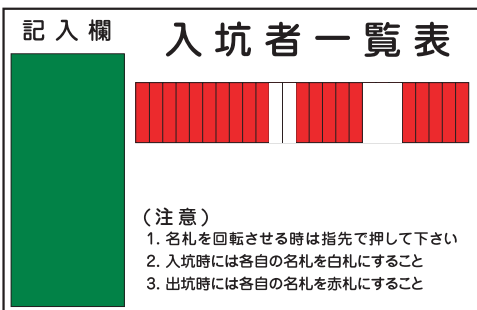

型番	M-43-44	M-43大
サイズ (mm)	W450×H300×t2	W600×H450×t2
材質	再生PET	
仕様	上部2ヶ所穴・両面印刷	

M-46

M-54

型番	M-46・54
サイズ (mm)	W900×H600×t1
材質	再生PET
仕様	穴4スミ

W223 25名用

型番	W223
サイズ (mm)	W900×H600×t0.5
材質	メラミン焼付鉄板製

※記入欄は黒板式
○50名用あり

W221 ※トラマークは反射

W222 ※トラマークは反射

型番	W221・222
サイズ (mm)	W1200×H300×t2
材質	クリーンエコボード

電光標示盤
信号機
満空表示器

LED警告灯
LED工事灯
LED矢印板
LEDチューブ
回転灯

バルーン投光器
白熱投光器
LED照明
延長コード

フェンス
キャスターゲート
看板
マグネットシート

カラーコーン
コーンバー
矢印板
クッションドラム