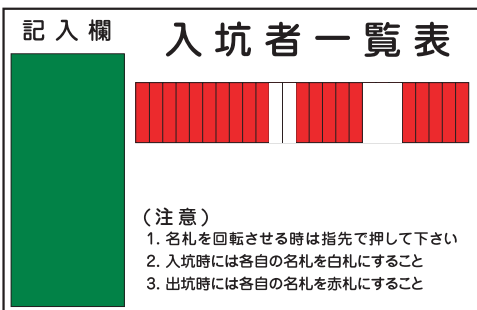

型番	M-43・44	M-43大
サイズ (mm)	W450×H300×t2	W600×H450×t2
材質	再生PET	
仕様	上部2ヶ所穴・両面印刷	

M-46

M-54

型番	M-46・54
サイズ (mm)	W900×H600×t1
材質	再生PET
仕様	穴4スミ

W223 25名用

W221 ※トラマークは反射

W222 ※トラマークは反射

型番	W223
サイズ (mm)	W900×H600×t0.5
材質	メラミン焼付鉄板製

※記入欄は黒板式
○50名用あり

型番	W221・222
サイズ (mm)	W1200×H300×t2
材質	クリーンエコボード

電光標示盤
信号機
満空表示器

LED警告灯
LED工事灯
LED矢印板
LEDチューブ
回転灯

バルーン投光器
白熱投光器
LED照明
延長コード

フェンス
キャスターゲート
看板
マグネットシート

カラーコーン
コーンバー
矢印板
クッションドラム

ヘルメット
安全ベスト
作業服
安全靴