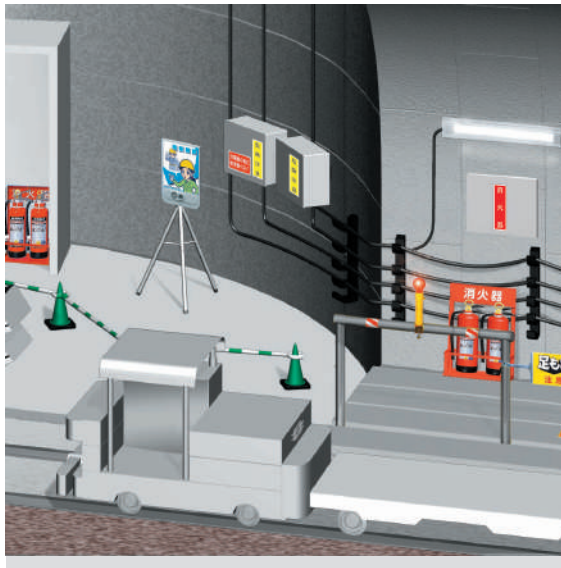

標識

一般安全標識(G板)

●サイズ：W120×H360×t1mm ●材質：再生PET ●上下2ヶ所穴

- | | | | | | | |
|------------|------------|----------------------------|----------------|----------------|-------------|-------------|
| 禁煙
G1 | 構内禁煙
G2 | 火気注意
G3 | 歩行禁煙
G4 | たばこの火に注意
G5 | 火の用心
G6 | 喫煙厳禁
G7 |
| 火気厳禁
G8 | 非常持出
G9 | 火事は一〇番へ
警察は一〇九番へ
G10 | 火元取扱責任者
G11 | 危険
G12 | 通行禁止
G13 | 立入禁止
G14 |