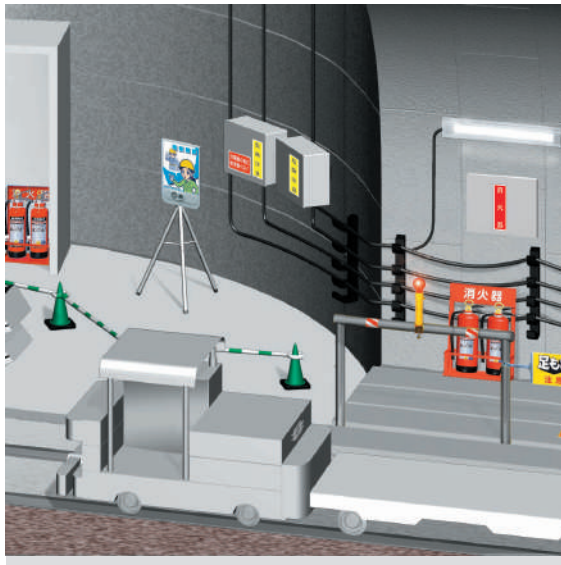

### 一般安全標識(G板)

●サイズ：W120×H360×t1mm ●材質：再生PET ●上下2ヶ所穴

- |            |            |                            |                |                |             |             |
|------------|------------|----------------------------|----------------|----------------|-------------|-------------|
| 禁煙<br>G1   | 構内禁煙<br>G2 | 火気注意<br>G3                 | 歩行禁煙<br>G4     | たばこの火に注意<br>G5 | 火の用心<br>G6  | 喫煙厳禁<br>G7  |
| 火気厳禁<br>G8 | 非常持出<br>G9 | 火事は一〇番へ<br>警察は一〇九番へ<br>G10 | 火元取扱責任者<br>G11 | 危険<br>G12      | 通行禁止<br>G13 | 立入禁止<br>G14 |