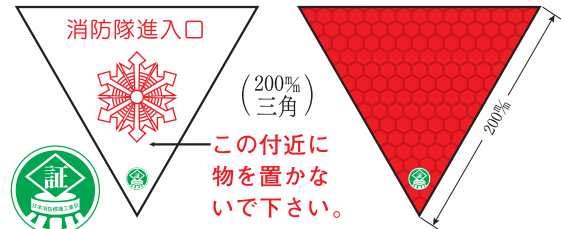

## 消防隊進入口

(建築基準法126条・国土交通省告示1831号に依る)

高層階の進入口視認に最適・最高級品  
カプセルレンズ型再帰性反射シート使用の認証品

赤色反射シート製(エコノミータイプ)

消防隊進入口.A  
(屋内より貼付)

消防隊進入口.B  
(屋外より貼付)

赤色反射シート製(工業会認証品)

(認証シール)  
消防隊進入口.AA  
(屋内より貼付)