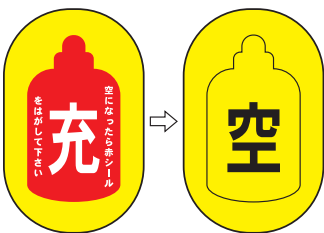

ボンベ保管用ステッカー

ボンベ No.1
W50×H80mm (楕円)
●材質:ステッカー