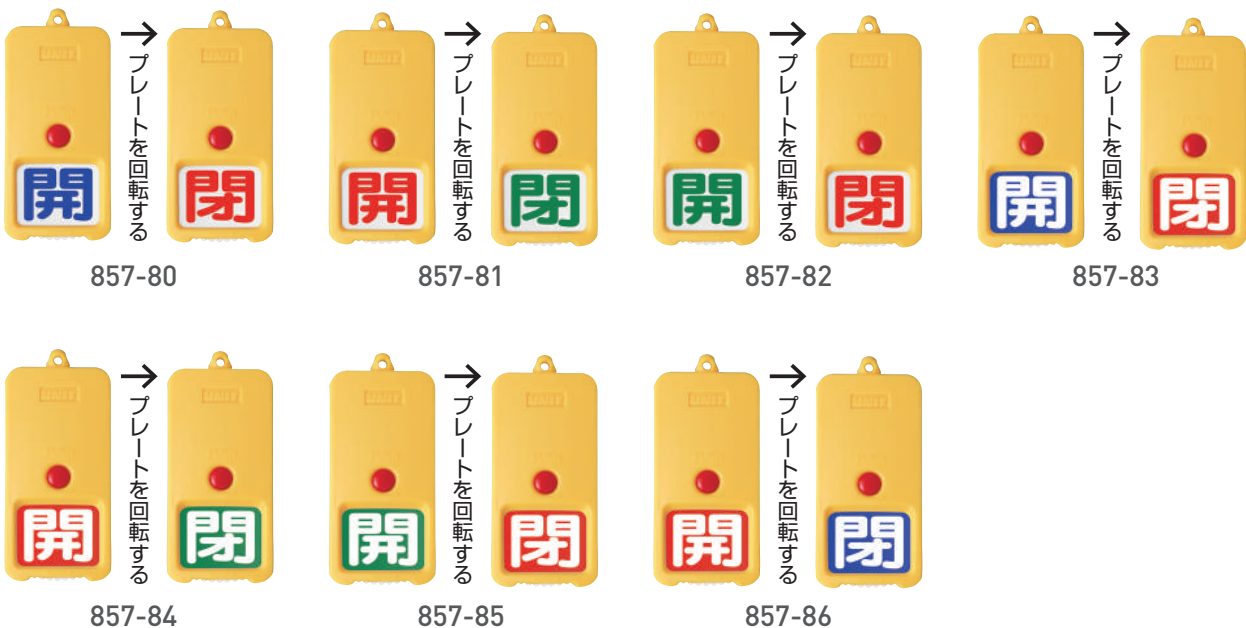

バルブ開閉表示板

回転式両面表示板(屋外型)

おすすめポイント

- 回転式両面表示板の屋外型。
使用の範囲が更に大きく広がります。
- 屋外用の頑丈ボディ。
- 表示の切替えは、ボタンを押して回すだけ。
- もちろん両面表示。取付方向も自由。

型番	857-80~857-86
サイズ (mm)	W50×H110×t13.5
重量 (g)	35
材質	本体/ポリカーボネート ボタン/POM プレート/ABS樹脂

※ボールチェーン等の留具は別売です。

●屋外用の頑丈ボディ

本体の材質を見直し、丈夫なポリカーボネート製に改めました。またデザインも一新し、表示板を保護する形状にしました。これらの改良により、風に吹かれたときのぶつかりにも頑丈になりました。

●表示の切替えは、ボタンを押して回すだけ。

- ① ボタンを押しながらプレートを少し回します。
- ② ボタンから手を離しプレートを回して下さい。どちらの方向でも回せます。
- ③ 180°回転したところでカチッとロックがかかり、回転が止まります。

●もちろん両面表示。取付方向も自由。

両面表示である上に、取付具を通す方向も前後または左右を選べます。

取付具を通す穴は、前後、左右に開いていますので、見やすい方向を選んで取り付け可能です。

電光標示盤
信号機
満空表示器

LED警告灯
LED工事灯
LED矢印板
LEDチューブ
回転灯

バルーン投光器
白熱投光器
LED照明
延長コード

フェンス
キャスターゲート
看板
マグネットシート

カラーコーン
コーンバー
矢印板
クッションドラム