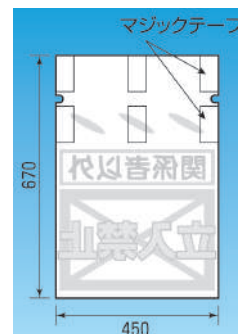

おすすめポイント

- 単管・ロープ・筋かいに取付可能です。
- マジックテープによる着脱式
- 風圧に強い吊り下げ型
- 軽量で耐久性の高い素材を使用

型番	SK-1~58
設置サイズ (mm)	W450×H550
厚み (mm)	0.4
材質	帆布 (片面型)

型番	SK-201・203 (両面印刷)
設置サイズ (mm)	W450×H550
厚み (mm)	0.4
材質	遮光性ターポリン (両面型)

○特許 第4137261号

SK-1
SK-201
●両面印刷