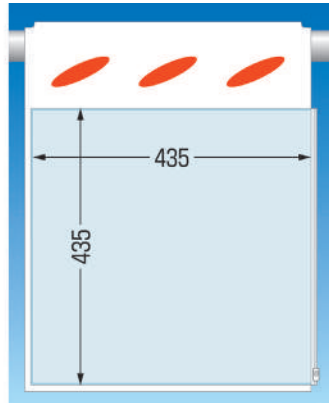

## 透明ポケット付つるしん坊

SK-905  
片面タイプ(横差込み)

SK-901A●横差込み

SK-901B●下差込み  
片面タイプ(0.5mm厚)

SK-902●横差込み  
両面タイプ(0.9mm厚)

### おすすめポイント

- KY用紙(A3判)を入れて作業場所での現地KY活動も可能です。
- 階数表示・通り芯等にも使えます。
- 作業所独自の標識を入れてオリジナルつるしん坊も作れます。

型番	SK-905
設置サイズ(mm)	W320×H430
厚み(mm)	0.5
材質	帆布+塩ビ

○A4タテ・ヨコ兼用(ポケットサイズ310×310)  
※筋かいには使用できません。

型番	SK-901A・901B・902
設置サイズ(mm)	W450×H620
厚み(mm)	片面タイプ0.5 両面タイプ0.9
材質	帆布+塩ビ