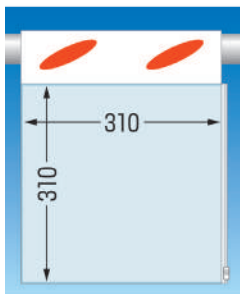

## 透明ポケット付つるしん坊

SK-905  
片面タイプ(横差込み)

SK-901A●横差込み

SK-901B●下差込み  
片面タイプ(0.5mm厚)

SK-902●横差込み  
両面タイプ(0.9mm厚)