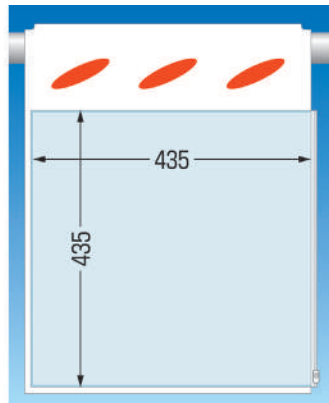

SK-20

SK-35

透明ポケット付つるしん坊

SK-905
片面タイプ(横差込み)

SK-901A●横差込み

SK-901B●下差込み
片面タイプ(0.5mm厚)

SK-902●横差込み
両面タイプ(0.9mm厚)

おすすめポイント

- KY用紙(A3判)を入れて作業場所での現地KY活動も可能です。
- 階数表示・通り芯等にも使えます。
- 作業所独自の標識を入れてオリジナルつるしん坊も作れます。

| 型番 | SK-905 |
|-----------|-----------|
| 設置サイズ(mm) | W320×H430 |
| 厚み(mm) | 0.5 |
| 材質 | 帆布+塩ビ |

○A4タテ・ヨコ兼用(ポケットサイズ310×310)
※筋かいには使用できません。

| 型番 | SK-901A・901B・902 |
|-----------|-------------------|
| 設置サイズ(mm) | W450×H620 |
| 厚み(mm) | 片面タイプ0.5 両面タイプ0.9 |
| 材質 | 帆布+塩ビ |

○A3タテ・ヨコ兼用(ポケットサイズ435×435)
※透明ポケット付つるしん坊の強風下での連続使用はおやめください。
軟質ビニール製ポケットが破損する恐れがあります。