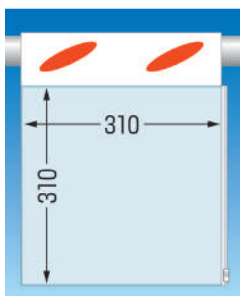

SK-20

SK-35

透明ポケット付つるしん坊

SK-905
片面タイプ(横差込み)

SK-901A●横差込み

SK-901B●下差込み
片面タイプ(0.5mm厚)

SK-902●横差込み
両面タイプ(0.9mm厚)

おすすめポイント