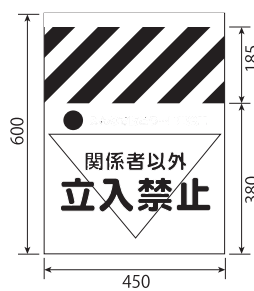

ワンタッチ取付標識（三角部蛍光印刷）

■使用例

■取付例

着脱が簡単なマジックテープ使用

おすすめポイント

- 三角部分は色鮮やかな警告色。
- 着脱が簡単なマジックテープ式。単管、トラロープ等への取り付け・取り外しもワンタッチで行えます。
- ビニールターポリンを使用しているので、とても丈夫。折りたたみ自由で持運びも簡単です。

型番	340-01~35
サイズ (mm)	W450×H600×t0.35
材質	ビニールターポリン（裏面マジックテープ付）

■寸法図 (mm)

340-01

340-02

340-03

340-04

340-06

340-08

340-09