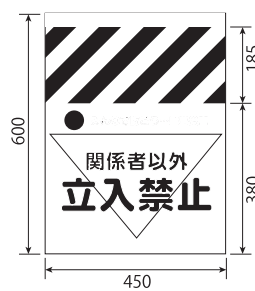

ワンタッチ取付標識（三角部蛍光印刷）

■使用例

■取付例

着脱が簡単なマジックテープ使用

おすすめポイント

- 三角部分は色鮮やかな警告色。
- 着脱が簡単なマジックテープ式。単管、トラロープ等への取り付け・取り外しもワンタッチで行えます。
- ビニールターポリンを使用しているので、とても丈夫。折りたたみ自由で持運びも簡単です。

型番	340-01~35
サイズ (mm)	W450×H600×t0.35
材質	ビニールターポリン（裏面マジックテープ付）

■寸法図 (mm)

340-01

340-02

340-03

340-04

340-06

340-08

340-09