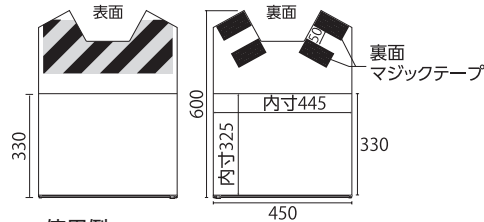

- A3サイズまでのオリジナル表示ができるワンタッチ取付標識。
- 下部ファスナー加工により雨等が浸入しにくい構造です。
- 現場で使いやすい単管用と筋かい用を取揃えています。

型番	341-981・984
サイズ (mm)	W450×H600×t0.95
材質	ビニールターポリン

○裏面マジックテープ・下部ファスナー付

寸法図

使用例

オリジナル表示との組合せ例

341-982 (両面表示)A3タテ用・A3ヨコ用

A3用紙をタテヨコどちらでもご使用いただけます。

型番	341-982
サイズ (mm)	W450×H710×t0.95
材質	ビニールターポリン

○裏面マジックテープ・下部ファスナー付

寸法図

■筋かいポケット式 (防雨型)

342-79 (両面表示)A3ヨコ用

型番	342-79
サイズ (mm)	W450×H600×t0.95
材質	ビニールターポリン

○裏面マジックテープ・下部ファスナー付

寸法図

使用方法 ●お客様がパソコンで作成したオリジナル文字の用紙が差込めます。

①下部ファスナーを開き仕切りを下げます。

②片方のポケットへ用紙を差込めます。

③2つのポケットを利用し両面表示ができます。

使用例

オリジナル表示との組合せ例

電光標識盤
信号機
満空表示器