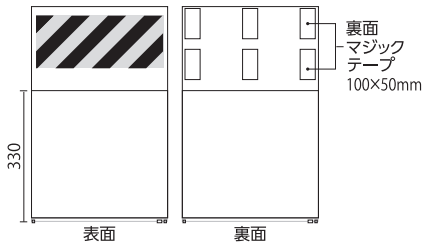

ワンタッチ取付標識ポケット付 (防雨型)

341-981 (両面表示)A3ヨコ用

341-984 (両面表示)A3ヨコ用

使用方法 ●お客様がパソコンで作成したオリジナル文字の用紙が差込めます。

①下部ファスナーを開き仕切りを下げます。

②片方のポケットへ用紙を差込めます。

③2つのポケットを利用し両面表示ができます。

おすすめポイント

- A3サイズまでのオリジナル表示ができるワンタッチ取付標識。
- 下部ファスナー加工により雨等が浸入しにくい構造です。
- 現場で使いやすい単管用と筋かい用を取揃えています。

型番	341-981・984
サイズ (mm)	W450×H600×t0.95
材質	ビニールターポリン

○裏面マジックテープ・下部ファスナー付

寸法図

使用例

オリジナル表示との組合せ例

341-982 (両面表示)A3タテ用・A3ヨコ用

A3用紙をタテヨコどちらでもご使用いただけます。

型番	341-982
サイズ (mm)	W450×H710×t0.95
材質	ビニールターポリン

○裏面マジックテープ・下部ファスナー付

寸法図

■筋かいポケット式 (防雨型)

342-79 (両面表示)A3ヨコ用

型番	342-79
サイズ (mm)	W450×H600×t0.95
材質	ビニールターポリン

○裏面マジックテープ・下部ファスナー付

寸法図

使用方法 ●お客様がパソコンで作成したオリジナル文字の用紙が差込めます。

①下部ファスナーを開き仕切りを下げます。

②片方のポケットへ用紙を差込めます。

③2つのポケットを利用し両面表示ができます。

使用例

オリジナル表示との組合せ例

電光標識盤
信号機
満空表示器