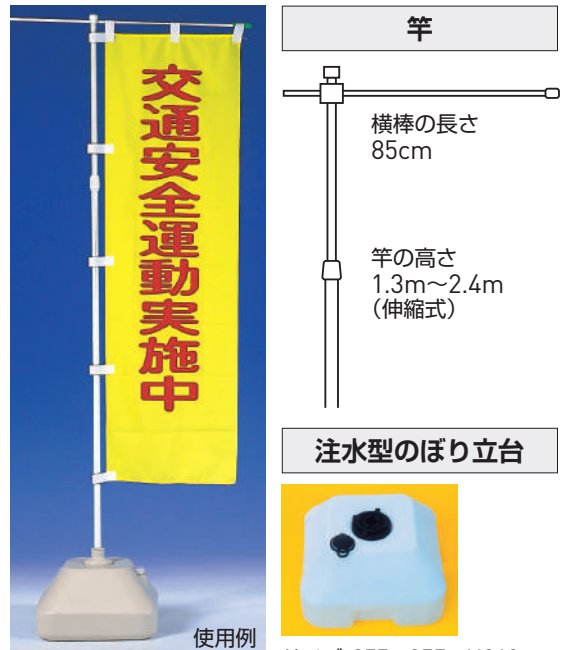

旗・のぼり

桃太郎旗(蛍光)

型番	LM1~LM20
サイズ(mm)	W450×H1500
材質	テトロンボンジ

型番	FG-751~FG-761
サイズ(mm)	W450×H1800
材質	テトロンボンジ

※竿は付いておりません。(別売)

注水型のぼり立台

サイズ:355×355×H210mm /満水時20kg

蛍光のぼり

のぼり巻き上がり防止ストッパー

電光標識盤
信号機
満空表示器

LED警告灯
LED工事灯
LED矢印板
LEDチューブ
回転灯

バルーン投光器
白熱投光器
LED照明
延長コード

フェンス
キャスターゲート
看板
マグネットシート

カラーコーン
コーンパー
矢印板
クッションドラム

ヘルメット
安全ベスト
作業服
安全靴

黒板
ホワイトボード
測量器
スプレーシート