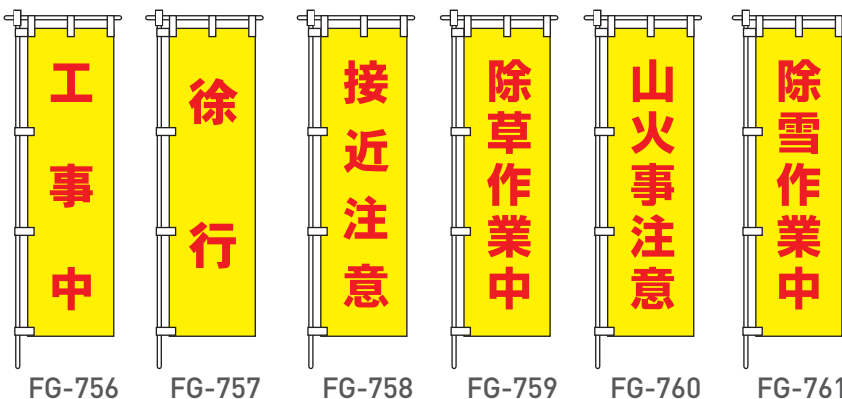

旗・のぼり

桃太郎旗(蛍光)

型番	LM1~LM20
サイズ(mm)	W450×H1500
材質	テトロンボンジ

型番	FG-751~FG-761
サイズ(mm)	W450×H1800
材質	テトロンボンジ

※竿は付いておりません。(別売)

注水型のぼり立台

サイズ:355×355×H210mm /満水時20kg

蛍光のぼり

のぼり巻き上がり防止ストッパー

電光標識盤
信号機
満空表示器

LED警告灯
LED工事灯
LED矢印板
LEDチューブ
回転灯

バルーン投光器
白熱投光器
LED照明
延長コード

フェンス
キャスターゲート
看板
マグネットシート

カラーコーン
コーンパー
矢印板
クッションドラム

ヘルメット
安全ベスト
作業服
安全靴

黒板
ホワイトボード
測量器
スプレーシート