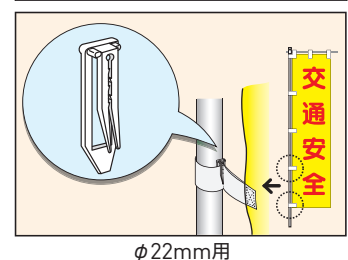

旗・のぼり

桃太郎旗(蛍光)

型番	LM1~LM20
サイズ(mm)	W450×H1500
材質	テトロンボンジ

型番	FG-751~FG-761
サイズ(mm)	W450×H1800
材質	テトロンボンジ

※竿は付いておりません。(別売)

注水型のぼり立台

サイズ:355×355×H210mm /満水時20kg

蛍光のぼり

のぼり巻き上がり防止ストッパー

電光標識盤
信号機
満空表示器

LED警告灯
LED工事灯
LED矢印板
LEDチューブ
回転灯

バルーン投光器
白熱投光器
LED照明
延長コード

フェンス
キャスターゲート
看板
マグネットシート

カラーコーン
コーンパー
矢印板
クッションドラム

ヘルメット
安全ベスト
作業服
安全靴

黒板
ホワイトボード
測量器
スプレーシート