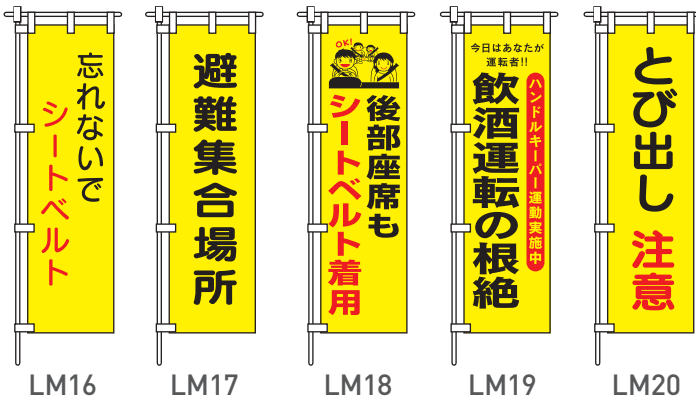

旗・のぼり

桃太郎旗(蛍光)

型番	LM1~LM20
サイズ(mm)	W450×H1500
材質	テトロンボンジ

型番	FG-751~FG-761
サイズ(mm)	W450×H1800
材質	テトロンボンジ

※竿は付いておりません。(別売)

注水型のぼり立台

サイズ:355×355×H210mm /満水時20kg

蛍光のぼり

のぼり巻き上がり防止ストッパー

電光標識盤
信号機
満空表示器

LED警告灯
LED工事灯
LED矢印板
LEDチューブ
回転灯

バルーン投光器
白熱投光器
LED照明
延長コード

フェンス
キャスターゲート
看板
マグネットシート

カラーコーン
コーンパー
矢印板
クッションドラム

ヘルメット
安全ベスト
作業服
安全靴

黒板
ホワイトボード
測量器
スプレーシート