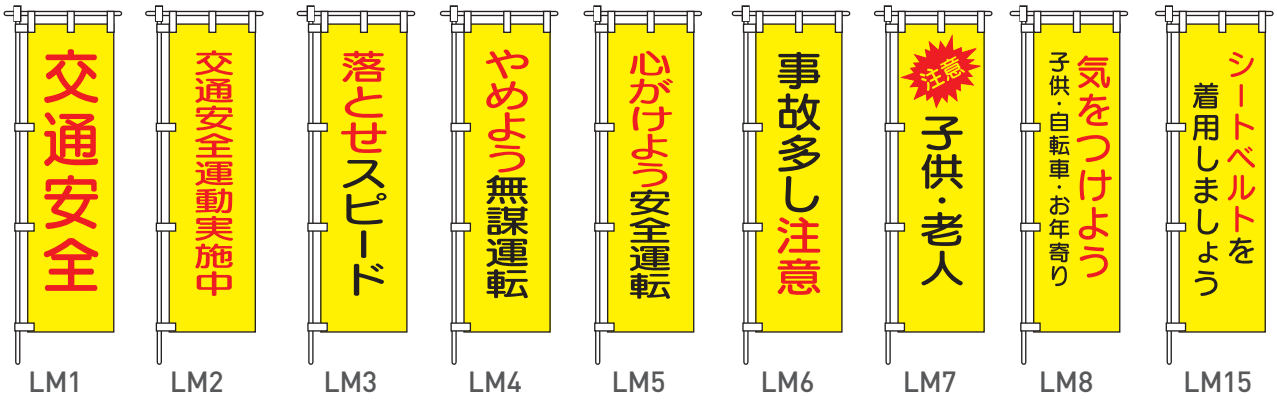

旗・のぼり

桃太郎旗(蛍光)

型番	LM1~LM20
サイズ(mm)	W450×H1500
材質	テトロンボンジ

型番	FG-751~FG-761
サイズ(mm)	W450×H1800
材質	テトロンボンジ

※竿は付いておりません。(別売)

注水型のぼり立台

サイズ:355×355×H210mm /満水時20kg

蛍光のぼり

のぼり巻き上がり防止ストッパー

電光標識盤
信号機
満空表示器

LED警告灯
LED工事灯
LED矢印板
LEDチューブ
回転灯

バルーン投光器
白熱投光器
LED照明
延長コード

フェンス
キャスターゲート
看板
マグネットシート

カラーコーン
コーンパー
矢印板
クッションドラム

ヘルメット
安全ベスト
作業服
安全靴

黒板
ホワイトボード
測量器
スプレーシート