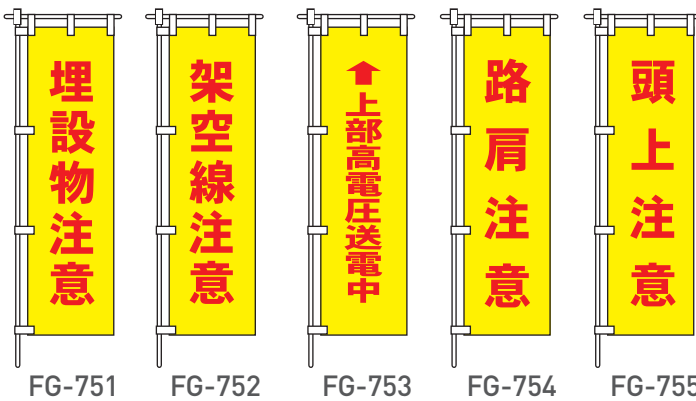

旗・のぼり

桃太郎旗(蛍光)

型番	LM1~LM20
サイズ(mm)	W450×H1500
材質	テトロンボンジ

型番	FG-751~FG-761
サイズ(mm)	W450×H1800
材質	テトロンボンジ

※竿は付いておりません。(別売)

注水型のぼり立台

サイズ:355×355×H210mm /満水時20kg

蛍光のぼり

のぼり巻き上がり防止ストッパー

電光標識盤
信号機
満空表示器

LED警告灯
LED工事灯
LED矢印板
LEDチューブ
回転灯

バルーン投光器
白熱投光器
LED照明
延長コード

フェンス
キャスターゲート
看板
マグネットシート

カラーコーン
コーンパー
矢印板
クッションドラム

ヘルメット
安全ベスト
作業服
安全靴

黒板
ホワイトボード
測量器
スプレーシート