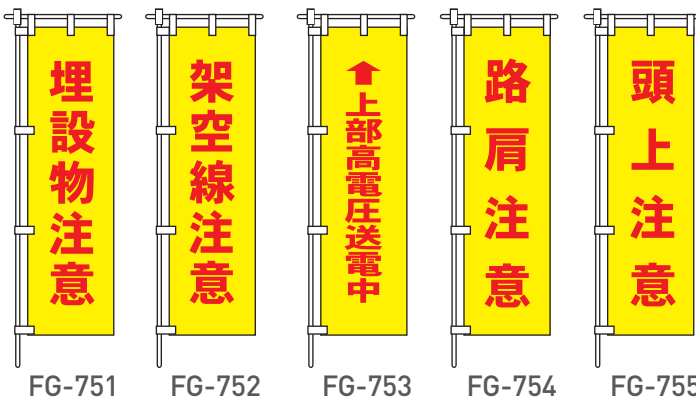

旗・のぼり

桃太郎旗(蛍光)

型番	LM1~LM20
サイズ(mm)	W450×H1500
材質	テトロンボンジ

型番	FG-751~FG-761
サイズ(mm)	W450×H1800
材質	テトロンボンジ

※竿は付いておりません。(別売)

注水型のぼり立台

サイズ: 355×355×H210mm / 満水時20kg

蛍光のぼり

のぼり巻き上がり防止ストッパー

電光標識盤
信号機
満空表示器

LED警告灯
LED工事灯
LED矢印板
LEDチューブ
回転灯

バルーン投光器
白熱投光器
LED照明
延長コード

フェンス
キャスターゲート
看板
マグネットシート

カラーコーン
コーンパー
矢印板
クッションドラム

ヘルメット
安全ベスト
作業服
安全靴

黒板
ホワイトボード
測量器
スプレーシート