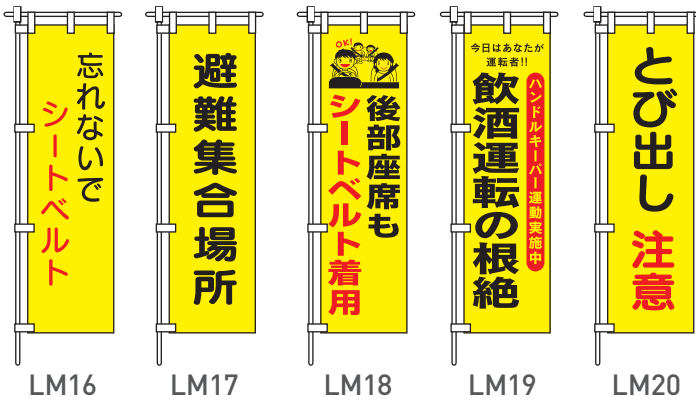

旗・のぼり

桃太郎旗(蛍光)

型番	LM1~LM20
サイズ(mm)	W450×H1500
材質	テトロンボンジ

型番	FG-751~FG-761
サイズ(mm)	W450×H1800
材質	テトロンボンジ

※竿は付いておりません。(別売)

注水型のぼり立台

サイズ: 355×355×H210mm / 満水時20kg

蛍光のぼり

のぼり巻き上がり防止ストッパー

電光標識盤
信号機
満空表示器

LED警告灯
LED工事灯
LED矢印板
LEDチューブ
回転灯

バルーン投光器
白熱投光器
LED照明
延長コード

フェンス
キャスターゲート
看板
マグネットシート

カラーコーン
コーンパー
矢印板
クッションドラム

ヘルメット
安全ベスト
作業服
安全靴

黒板
ホワイトボード
測量器
スプレーシート