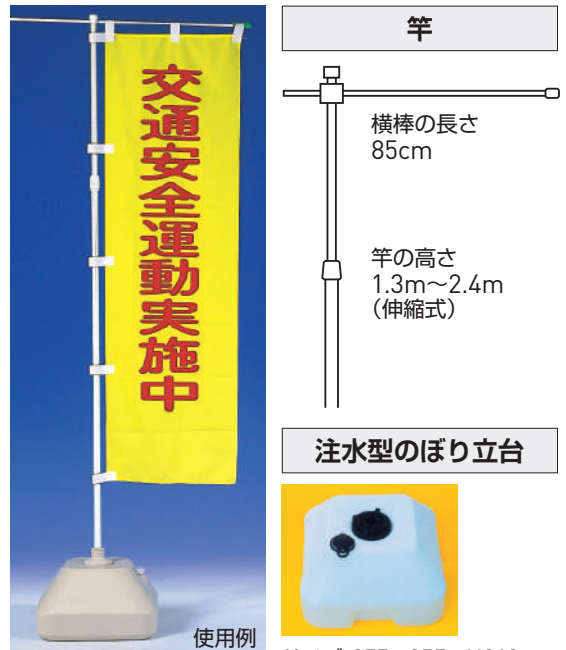

旗・のぼり

桃太郎旗(蛍光)

型番	LM1~LM20
サイズ(mm)	W450×H1500
材質	テトロンボンジ

型番	FG-751~FG-761
サイズ(mm)	W450×H1800
材質	テトロンボンジ

※竿は付いておりません。(別売)

注水型のぼり立台

サイズ: 355×355×H210mm / 満水時20kg

蛍光のぼり

のぼり巻き上がり防止ストッパー

電光標識盤
信号機
満空表示器

LED警告灯
LED工事灯
LED矢印板
LEDチューブ
回転灯

バルーン投光器
白熱投光器
LED照明
延長コード

フェンス
キャスターゲート
看板
マグネットシート

カラーコーン
コーンパー
矢印板
クッションドラム

ヘルメット
安全ベスト
作業服
安全靴

黒板
ホワイトボード
測量器
スプレーシート