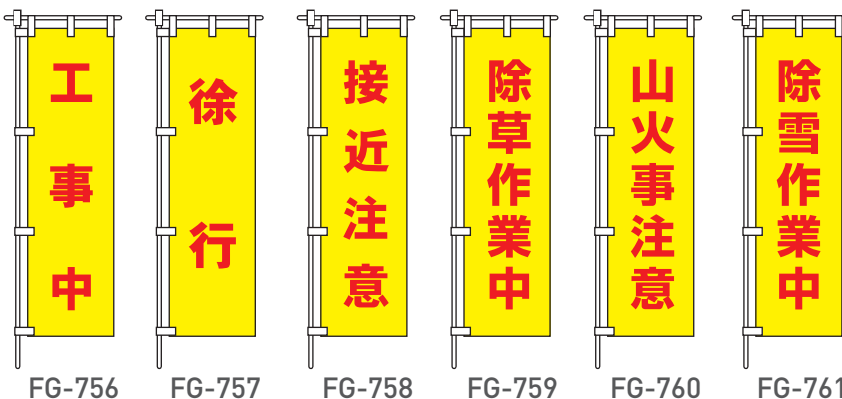

旗・のぼり

桃太郎旗(蛍光)

型番	LM1~LM20
サイズ(mm)	W450×H1500
材質	テトロンボンジ

型番	FG-751~FG-761
サイズ(mm)	W450×H1800
材質	テトロンボンジ

※竿は付いておりません。(別売)

注水型のぼり立台

サイズ: 355×355×H210mm / 満水時20kg

蛍光のぼり

のぼり巻き上がり防止ストッパー

電光標識盤
信号機
満空表示器

LED警告灯
LED工事灯
LED矢印板
LEDチューブ
回転灯

バルーン投光器
白熱投光器
LED照明
延長コード

フェンス
キャスターゲート
看板
マグネットシート

カラーコーン
コーンパー
矢印板
クッションドラム

ヘルメット
安全ベスト
作業服
安全靴

黒板
ホワイトボード
測量器
スプレーシート