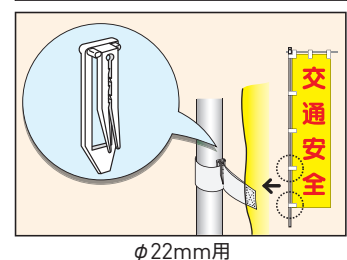

旗・のぼり

桃太郎旗(蛍光)

型番	LM1~LM20
サイズ(mm)	W450×H1500
材質	テトロンボンジ

型番	FG-751~FG-761
サイズ(mm)	W450×H1800
材質	テトロンボンジ

※竿は付いておりません。(別売)

注水型のぼり立台

サイズ: 355×355×H210mm / 満水時20kg

蛍光のぼり

のぼり巻き上がり防止ストッパー

電光標識盤
信号機
満空表示器

LED警告灯
LED工事灯
LED矢印板
LEDチューブ
回転灯

バルーン投光器
白熱投光器
LED照明
延長コード

フェンス
キャスターゲート
看板
マグネットシート

カラーコーン
コーンパー
矢印板
クッションドラム

ヘルメット
安全ベスト
作業服
安全靴

黒板
ホワイトボード
測量器
スプレーシート