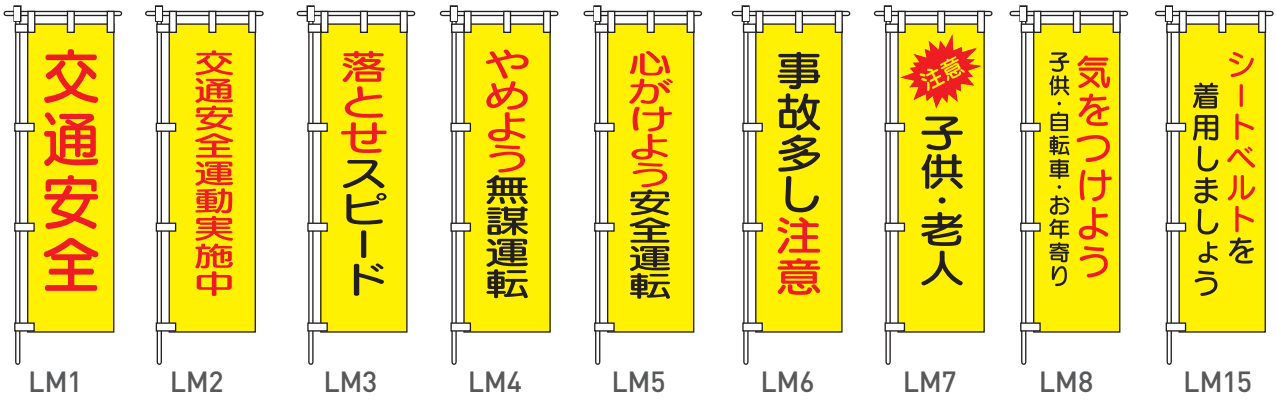

旗・のぼり

桃太郎旗(蛍光)

型番	LM1~LM20
サイズ(mm)	W450×H1500
材質	テトロンボンジ

型番	FG-751~FG-761
サイズ(mm)	W450×H1800
材質	テトロンボンジ

※竿は付いておりません。(別売)

注水型のぼり立台

サイズ: 355×355×H210mm / 満水時20kg

蛍光のぼり

のぼり巻き上がり防止ストッパー

電光標識盤
信号機
満空表示器

LED警告灯
LED工事灯
LED矢印板
LEDチューブ
回転灯

バルーン投光器
白熱投光器
LED照明
延長コード

フェンス
キャスターゲート
看板
マグネットシート

カラーコーン
コーンパー
矢印板
クッションドラム

ヘルメット
安全ベスト
作業服
安全靴

黒板
ホワイトボード
測量器
スプレーシート