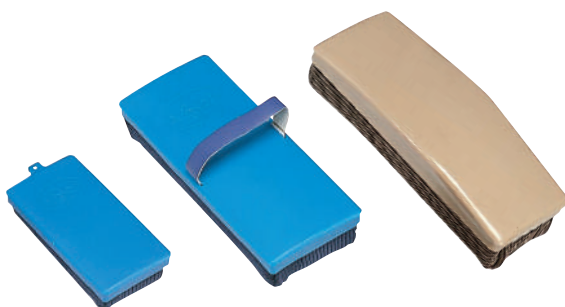

ホワイトボード
各種グリーンボードもあります。

型番	サイズ(mm)	付属品
WTW-152(12名)	W450×H600	マーカー赤黒・ラーフル・Mg3個付
WTW-23(18名)	W600×H900	
WYW-152(9名)	W600×H450	
WYW-23(12名)	W900×H600	

月行事(縦書き)

ホワイトボード
WSW-152
WSW-23

WSW-34
WSW-36

型番	サイズ(mm)	付属品
WSW-152	W600×H450	マーカー赤黒・ラーフル・Mg3個付
WSW-23	W900×H600	
WSW-34	W1200×H900	
WSW-36	W1800×H900	

無地壁掛ボード

ホワイトボード
WW-115 WW-34
WW-152 WW-36
WW-23

グリーンボード
WG-115 WG-34
WG-152 WG-36
WG-23

各種カラーボードもあります。

型番	サイズ(mm)	付属品
WW-115	W450×H300	マーカー赤黒・ラーフル・Mg3個付
WW-152	W600×H450	
WW-23	W900×H600	
WW-34	W1200×H900	
WG-115	W450×H300	ラーフル・Mg3個付
WG-152	W600×H450	
WG-23	W900×H600	
WG-34	W1200×H900	
WG-36	W1800×H900	

チョークボード用イレーザー

R-85

R-125

R-150

おすすめポイント

- チョークの粉をしっかりキャッチ。
- 黒板のチョークの文字消し。

型番	R-85	R-125	R-150
サイズ(mm)	W56×H108×D30	W74×H174×D45	W80×H180×D56

電光標示盤
信号機
満空表示器