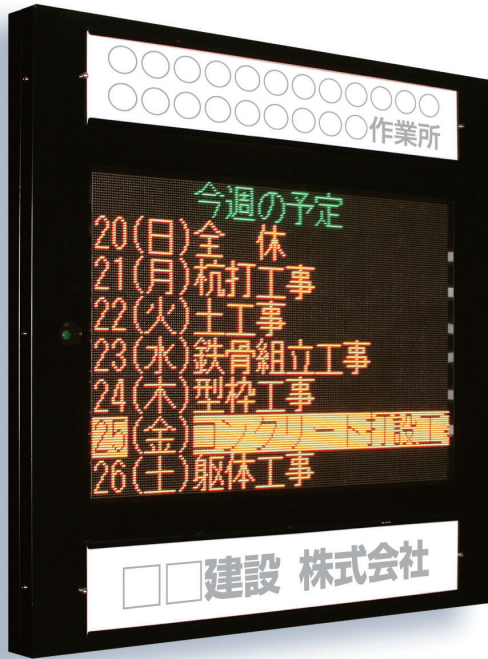

マルチリンガル表示板 プランダス

※写真の予定はサンプル表示です。

■寸法図

電光標示盤
信号機
満空表示器

LED警告灯
LED工事灯
LED矢印板
LEDチューブ
回転灯

バルーン投光器
白熱投光器
LED照明
延長コード

フェンス
キャスターゲート
看板
マグネットシート

カラーコーン
コーンバー
矢印板
クッションドラム

ヘルメット
安全ベスト
作業服
安全靴

黒板
ホワイトボード
測量器
スプレーシート

安全掲示板
安全標識
道路標識
腕章・たれ幕

ポストコーン
デリネーター
カーブミラー
バリカー

車両・駐車場用品
コードプロテクター
歩行者マット
ラッシングベルト

区画テープ
すべり止めテープ
反射テープ
クッション

土のう袋
ブルーシート
トラロープ
左官用品

アルミポール
吹流し
テント
アウトドア用品

メガホン
電池
ライト
トランシーバー

防犯用品
防災用品
消火用品
忌避用品

清掃用品
くすかご
ベンチ
景観用品

マルチリンガル表示板【プラダス】は、3色のLEDの高い視認性で、日本語・英語・中国語(簡体字)・韓国語の4ヶ国語を表示できる多機能表示板です。工事現場の作業予定の表示や、任意のメッセージを表示させることも可能です。多国語を表示できることにより、外国人の方々も快適に過ごせる「言葉のバリアフリー」化を促進することができるデジタルツールです。