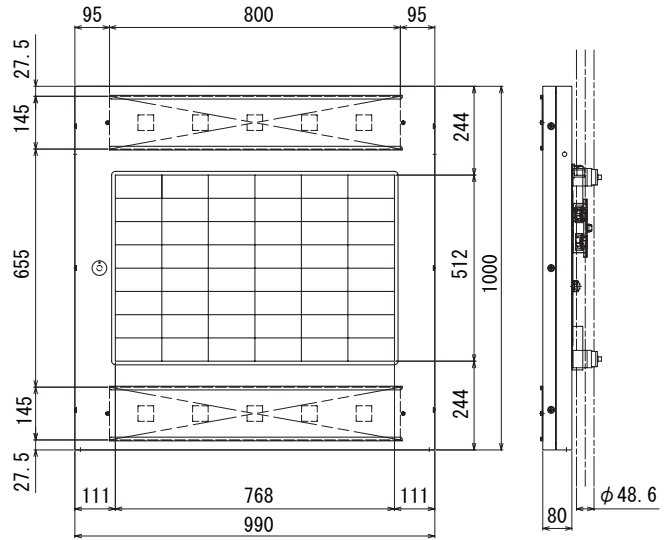

マルチリンガル表示板 プランダス

※写真の予定はサンプル表示です。

■寸法図

電光標示盤
信号機
満空表示器

LED警告灯
LED工事灯
LED矢印板
LEDチューブ
回転灯

バルーン投光器
白熱投光器
LED照明
延長コード

フェンス
キャスターゲート
看板
マグネットシート

カラーコーン
コーンバー
矢印板
クッションドラム