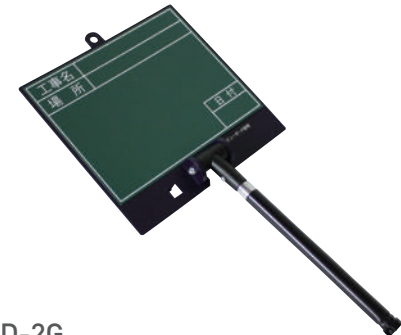

伸縮式ビューボード

ホワイトタイプ(低反射仕様)

D-1W

▲D-1WN(日付なし)

▲D-1WL(枠のみ)

D-2W

▲D-2WN(日付なし)

▲D-2WL(枠のみ)

D-3WN

おすすめポイント

- 通常のホワイトボードに比べて、撮影時に反射しにくい低反射タイプ。
- スチール製なので耐久性に優れ、マグネットの取り付けも可能。

型番	ボードサイズ(mm)	表示面サイズ(mm)	質量(g)
D-1W	W150×H135	W140×H100	160
D-1WN(日付なし)			
D-1WL(枠のみ)			
D-2W	W180×H170	W170×H130	220
D-2WN(日付なし)			
D-2WL(枠のみ)			
D-3WN(日付なし)	W255×H205	W245×H170	300

○付属品:筆記具1本 ○シャフト寸法:約200~550mm

グリーンタイプ(低反射仕様)

D-1G

▲D-1GN(日付なし)

▲D-1GL(枠のみ)

D-2G

▲D-2GN(日付なし)

▲D-2GL(枠のみ)

D-3GN

おすすめポイント

- 通常のホワイトボードに比べて、撮影時に反射しにくい低反射タイプ。
- スチール製なので耐久性に優れ、マグネットの取り付けも可能。

型番	ボードサイズ(mm)	表示面サイズ(mm)	質量(g)
D-1G	W150×H135	W140×H100	160
D-1GN(日付なし)			
D-1GL(枠のみ)			
D-2G	W180×H170	W170×H130	220
D-2GN(日付なし)			
D-2GL(枠のみ)			
D-3GN(日付なし)	W255×H205	W245×H170	300