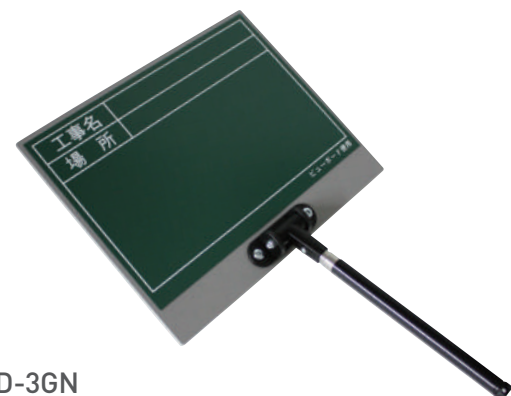

伸縮式ビューボード

ホワイトタイプ(低反射仕様)

D-1W

▲D-1WN(日付なし)

▲D-1WL(枠のみ)

D-2W

▲D-2WN(日付なし)

▲D-2WL(枠のみ)

D-3WN

おすすめポイント

- 通常のホワイトボードに比べて、撮影時に反射しにくい低反射タイプ。
- スチール製なので耐久性に優れ、マグネットの取り付けも可能。

型番	ボードサイズ(mm)	表示面サイズ(mm)	質量(g)
D-1W	W150×H135	W140×H100	160
D-1WN(日付なし)			
D-1WL(枠のみ)			
D-2W	W180×H170	W170×H130	220
D-2WN(日付なし)			
D-2WL(枠のみ)			
D-3WN(日付なし)	W255×H205	W245×H170	300

○付属品:筆記具1本 ○シャフト寸法:約200~550mm

グリーンタイプ(低反射仕様)

D-1G

▲D-1GN(日付なし)

▲D-1GL(枠のみ)

D-2G

▲D-2GN(日付なし)

▲D-2GL(枠のみ)

D-3GN

おすすめポイント

- 通常のホワイトボードに比べて、撮影時に反射しにくい低反射タイプ。
- スチール製なので耐久性に優れ、マグネットの取り付けも可能。

型番	ボードサイズ(mm)	表示面サイズ(mm)	質量(g)
D-1G	W150×H135	W140×H100	160
D-1GN(日付なし)			
D-1GL(枠のみ)			
D-2G	W180×H170	W170×H130	220
D-2GN(日付なし)			
D-2GL(枠のみ)			
D-3GN(日付なし)	W255×H205	W245×H170	300