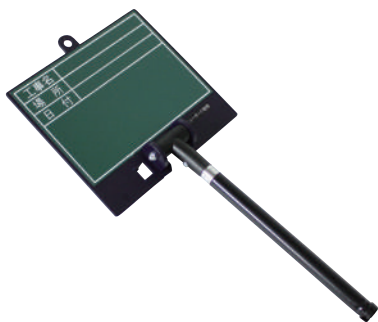

伸縮式ビューボード

ホワイトタイプ(低反射仕様)

D-1W

▲D-1WN(日付なし)

▲D-1WL(枠のみ)

D-2W

▲D-2WN(日付なし)

▲D-2WL(枠のみ)

D-3WN

おすすめポイント

- 通常のホワイトボードに比べて、撮影時に反射しにくい低反射タイプ。
- スチール製なので耐久性に優れ、マグネットの取り付けも可能。

型番	ボードサイズ(mm)	表示面サイズ(mm)	質量(g)
D-1W	W150×H135	W140×H100	160
D-1WN(日付なし)			
D-1WL(枠のみ)			
D-2W	W180×H170	W170×H130	220
D-2WN(日付なし)			
D-2WL(枠のみ)			
D-3WN(日付なし)	W255×H205	W245×H170	300

○付属品:筆記具1本 ○シャフト寸法:約200~550mm

グリーンタイプ(低反射仕様)

D-1G

▲D-1GN(日付なし)

▲D-1GL(枠のみ)

D-2G

▲D-2GN(日付なし)

▲D-2GL(枠のみ)

D-3GN

おすすめポイント

- 通常のホワイトボードに比べて、撮影時に反射しにくい低反射タイプ。
- スチール製なので耐久性に優れ、マグネットの取り付けも可能。

型番	ボードサイズ(mm)	表示面サイズ(mm)	質量(g)
D-1G	W150×H135	W140×H100	160
D-1GN(日付なし)			
D-1GL(枠のみ)			
D-2G	W180×H170	W170×H130	220
D-2GN(日付なし)			
D-2GL(枠のみ)			
D-3GN(日付なし)	W255×H205	W245×H170	300