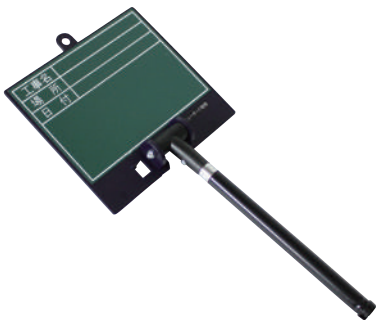

グリーンタイプ(低反射仕様)

D-1G