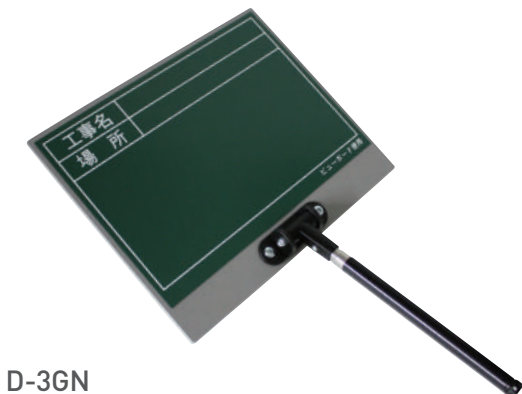

### おすすめポイント

- 通常のホワイトボードに比べて、撮影時に反射しにくい低反射タイプ。
- スチール製なので耐久性に優れ、マグネットの取り付けも可能。

型番	ボードサイズ(mm)	表示面サイズ(mm)	質量(g)
D-1W	W150×H135	W140×H100	160
D-1WN(日付なし)			
D-1WL(枠のみ)			
D-2W	W180×H170	W170×H130	220
D-2WN(日付なし)			
D-2WL(枠のみ)			
D-3WN(日付なし)	W255×H205	W245×H170	300

○付属品:筆記具1本 ○シャフト寸法:約200~550mm

## グリーンタイプ(低反射仕様)

D-1G

▲D-1GN(日付なし)

▲D-1GL(枠のみ)

D-2G

▲D-2GN(日付なし)

▲D-2GL(枠のみ)

D-3GN

### おすすめポイント

- 通常のホワイトボードに比べて、撮影時に反射しにくい低反射タイプ。
- スチール製なので耐久性に優れ、マグネットの取り付けも可能。

型番	ボードサイズ(mm)	表示面サイズ(mm)	質量(g)
D-1G	W150×H135	W140×H100	160
D-1GN(日付なし)			
D-1GL(枠のみ)			
D-2G	W180×H170	W170×H130	220
D-2GN(日付なし)			
D-2GL(枠のみ)			
D-3GN(日付なし)	W255×H205	W245×H170	300