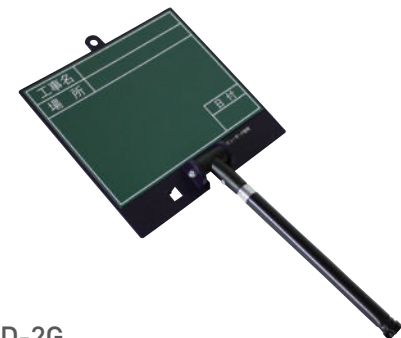

### おすすめポイント

- 通常のホワイトボードに比べて、撮影時に反射しにくい低反射タイプ。
- スチール製なので耐久性に優れ、マグネットの取り付けも可能。

型番	ボードサイズ(mm)	表示面サイズ(mm)	質量(g)
D-1W	W150×H135	W140×H100	160
D-1WN(日付なし)			
D-1WL(枠のみ)			
D-2W	W180×H170	W170×H130	220
D-2WN(日付なし)			
D-2WL(枠のみ)			
D-3WN(日付なし)	W255×H205	W245×H170	300

○付属品:筆記具1本 ○シャフト寸法:約200~550mm

## グリーンタイプ(低反射仕様)

D-1G

▲D-1GN(日付なし)

▲D-1GL(枠のみ)

D-2G

▲D-2GN(日付なし)

▲D-2GL(枠のみ)

D-3GN

### おすすめポイント

- 通常のホワイトボードに比べて、撮影時に反射しにくい低反射タイプ。
- スチール製なので耐久性に優れ、マグネットの取り付けも可能。

型番	ボードサイズ(mm)	表示面サイズ(mm)	質量(g)
D-1G	W150×H135	W140×H100	160
D-1GN(日付なし)			
D-1GL(枠のみ)			
D-2G	W180×H170	W170×H130	220
D-2GN(日付なし)			
D-2GL(枠のみ)			
D-3GN(日付なし)	W255×H205	W245×H170	300