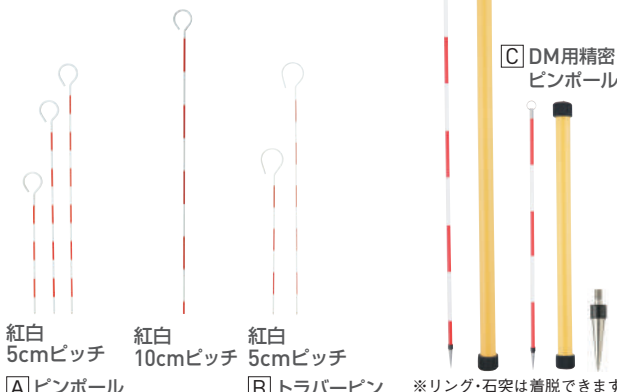

紅白ロッド 60mm幅

50mタイプ
重さ:約4.2kg

2m~50mタイプ:(表:ヨコ数字 紅白1m間隔)

2m~30mタイプ:(裏:タテ数字 紅白20cm間隔)

50mタイプ:(裏:タテ数字 紅白1m間隔)

おすすめポイント

- 軽量、コンパクトで近距離での使用や持ち運ぶことの多い現場向けです。
- 目盛ピッチは5mm間隔。
- 50N(20℃)JIS1級

商品番号	型番	サイズ(m)	仕様
201-2041	HK6-10S	10	Sケース付
201-2042	HK6-20M	20	Mケース付
201-2043	HK6-30M	30	
201-2044	HK6-50L	50	Lケース付
201-2001	HK6-2T	2	テープのみ
201-2002	HK6-3T	3	
201-2003	HK6-5T	5	

ピンポール

ピンポールは
φ6・φ8mmの太さ

トラバーピンは
φ3.5mmの太さ

紅白
5cmピッチ

紅白
10cmピッチ

紅白
5cmピッチ

[A] ピンポール

[B] トラバーピン

※リング・石突は着脱できます。

[A] ピンポール

商品番号	型番	サイズ(cm)	太さ(mm)
254-2570	HPP-30	30	φ6
254-2571	HPP-50	50	
254-2572	HPP-60	60	
254-2573	HPP-100	100	φ8
254-2574	HPP-150	150	

[B] トラバーピン

商品番号	型番	サイズ(cm)	太さ(mm)
254-2575	HTP-30	30	φ3.5
254-2576	HTP-50	50	