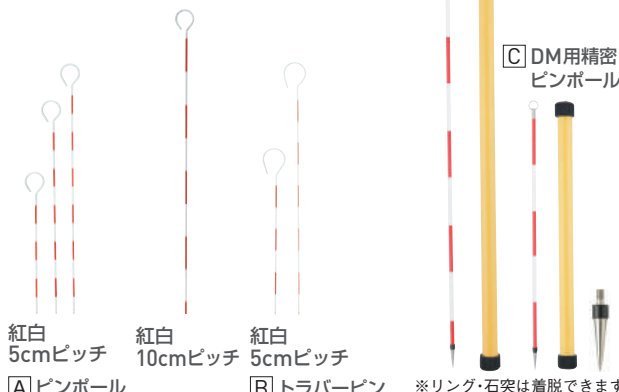

紅白ロッド 60mm幅

50mタイプ
重さ:約4.2kg

2m~50mタイプ:(表:ヨコ数字 紅白1m間隔)

2m~30mタイプ:(裏:タテ数字 紅白20cm間隔)

50mタイプ:(裏:タテ数字 紅白1m間隔)

おすすめポイント

- 軽量、コンパクトで近距離での使用や持ち運ぶことの多い現場向けです。
- 目盛ピッチは5mm間隔。
- 50N(20℃)JIS1級

商品番号	型番	サイズ(m)	仕様
201-2041	HK6-10S	10	Sケース付
201-2042	HK6-20M	20	Mケース付
201-2043	HK6-30M	30	
201-2044	HK6-50L	50	Lケース付
201-2001	HK6-2T	2	テープのみ
201-2002	HK6-3T	3	
201-2003	HK6-5T	5	

ピンポール

ピンポールは
φ6・φ8mmの太さ

トラバーピンは
φ3.5mmの太さ

紅白 5cmピッチ
紅白 10cmピッチ
紅白 5cmピッチ

A) ピンポール

B) トラバーピン

※リング・石突は着脱できます。

A) ピンポール

6011010

おすすめポイント

- 軽量なので ラクラク運べる。
- 工事現場や山林での調査等に。

商品番号	253-2380
型番	HAP-2
サイズ (mm)	2070 (石突60、上部キャップ10) × φ30
質量 (g)	450
材質	アルミ (本体)、ポリアミド系樹脂、鉄 (石突)
色	赤×シルバー

○20cm間隔 ○10本1組

商品番号	253-2345
型番	HSPL-22
サイズ (mm)	2000 (全縮時1170)
質量 (g)	515
材質	アルミ
色	赤×シルバー