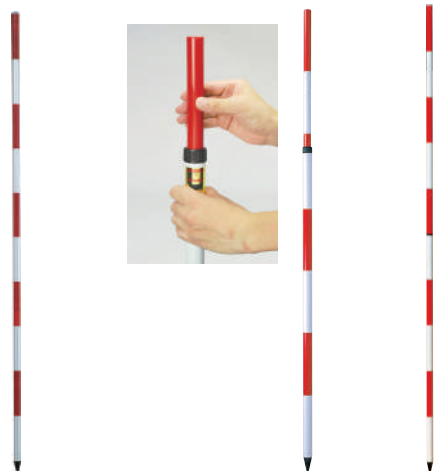

C) DM用精密ピンポール(ケース付)

商品番号	型番	サイズ(cm)	太さ(mm)
254-2558	DMP-500	50直	φ9 (1本物)
254-2557	DMP-1000	100直	
254-2556	DMP-1500	150直	
254-2559	DMP-50	石突のみ	

ポール

アルミポール

収納ポール

木製ポール

HAP-2

HSPL-22

6011010

おすすめポイント

- 軽量なので ラクラク運べる。
- 工事現場や山林での調査等に。

商品番号	253-2380
型番	HAP-2
サイズ (mm)	2070 (石突60、上部キャップ10) × φ30
質量 (g)	450
材質	アルミ (本体)、ポリアミド系樹脂、鉄 (石突)
色	赤×シルバー

○20cm間隔 ○10本1組

商品番号	253-2345
型番	HSPL-22
サイズ (mm)	2000 (全縮時1170)
質量 (g)	515
材質	アルミ
色	赤×シルバー