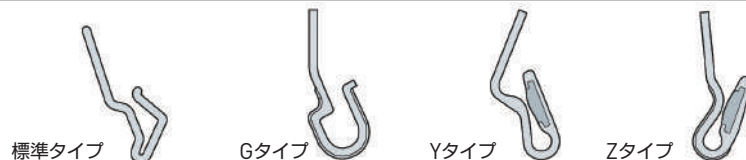

●ホイッスルホルダー・耳栓ホルダー キャットアイ取付具一覧

電光標示盤
信号機
満空表示器

LED警告灯
LED工事灯
LED矢印板
LEDチューブ
回転灯

バルーン投光器
白熱投光器
LED照明
延長コード

フェンス
キャスターゲート
看板
マグネットシート

カラーコーン
コーンバー
矢印板
クッションドラム

ヘルメット
安全ベスト
作業服
安全靴

黒板
ホワイトボード
測量器
スプレシート

安全掲示板
安全標識
道路標識
腕章・たれ幕

ポストコーン
デリネーター
カーブミラー
バリカー

車両・駐車場用品
コードプロテクター
歩行者マット
ラッシングベルト

区画テープ
すべり止めテープ
反射テープ
クッション

土のう袋
ブルーシート
トラロープ
左官用品

アルミポール
吹流し
テント
アウトドア用品

メガホン
電池
ライト
トランシーバー

防犯用品
防災用品
消火用品
忌避用品

清掃用品
くすかご
ペンチ
景観用品