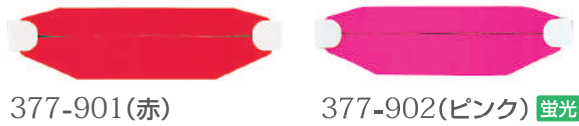

ヘルタイ

377-901(赤)

377-902(ピンク) **蛍光**

377-903(黄) **蛍光**

377-904(青)

377-905(緑)

○本体が2本に分かれて動かせるので、前後・V字等外れにくい位置に取付けができます。

おすすめポイント

- ひと目で、職種・役割が判別できます。
- 前後に動かせるので、前や上から、よく見えます。
- ふち無しと、ふち有りのどちらのヘルメットにも使用できる共用タイプ。

型番	サイズ(mm)	色	材質
377-901	W310×H90	赤	ネオブレンゴム (ピンクと黄は 蛍光色)
377-902		ピンク	
377-903		黄	
377-904		青	
377-905		緑	

○ふち無しヘルメット

ヘルメット側面に反り返しの無いもの

○ふち有りヘルメット

ヘルメット側面に反り返しの有るもの

ヘルタイ用ネームカバー

共通 表示面サイズ:W165×H58mm 材質:軟質ビニール ※下地は透明です。

※ヘルタイは別売です。

ヘルタイ用ステッカー

共通 サイズ:W35×H35mm 材質:PPステッカー 2枚1シート ステッカー

※ヘルタイは別売です。