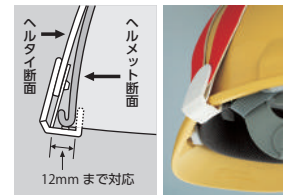

ヘルタイ

377-901(赤)

377-902(ピンク) **蛍光**

377-903(黄) **蛍光**

377-904(青)

377-905(緑)

○本体が2本に分かれて動かせるので、前後・V字等外れにくい位置に取付けができます。

おすすめポイント

- ひと目で、職種・役割が判別できます。
- 前後に動かせるので、前や上から、よく見えます。
- ふち無しと、ふち有りのどちらのヘルメットにも使用できる共用タイプ。

型番	サイズ(mm)	色	材質
377-901	W310×H90	赤	ネオブレンゴム (ピンクと黄は 蛍光色)
377-902		ピンク	
377-903		黄	
377-904		青	
377-905		緑	

○ふち無しヘルメット

ヘルメット側面に反り返しの無いもの

○ふち有りヘルメット

ヘルメット側面に反り返しの有るもの

ヘルタイ用ネームカバー

共通 表示面サイズ:W165×H58mm 材質:軟質ビニール ※下地は透明です。

※ヘルタイは別売です。

ヘルタイ用ステッカー

共通 サイズ:W35×H35mm 材質:PPステッカー 2枚1シート ステッカー

※ヘルタイは別売です。