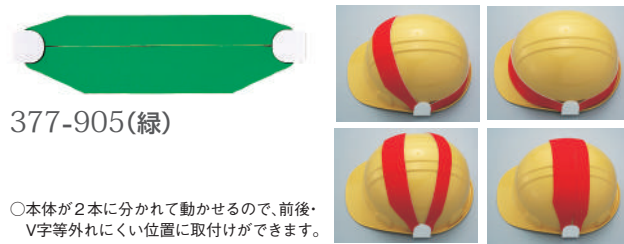

ヘルタイ

377-901(赤)

377-902(ピンク) **蛍光**

377-903(黄) **蛍光**

377-904(青)

377-905(緑)

○本体が2本に分かれて動かせるので、前後・V字等外れにくい位置に取付けができます。

おすすめポイント

- ひと目で、職種・役割が判別できます。
- 前後に動かせるので、前や上から、よく見えます。
- ふち無しと、ふち有りのどちらのヘルメットにも使用できる共用タイプ。

型番	サイズ(mm)	色	材質
377-901	W310×H90	赤	ネオブレンゴム (ピンクと黄は 蛍光色)
377-902		ピンク	
377-903		黄	
377-904		青	
377-905		緑	

○ふち無しヘルメット

ヘルメット側面に反り返しの無いもの

○ふち有りヘルメット

ヘルメット側面に反り返しの有るもの

ヘルタイ用ネームカバー

共通 表示面サイズ:W165×H58mm 材質:軟質ビニール ※下地は透明です。

※ヘルタイは別売です。

ヘルタイ用ステッカー

共通 サイズ:W35×H35mm 材質:PPステッカー 2枚1シート ステッカー

※ヘルタイは別売です。