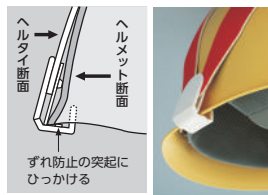

ヘルタイ

377-901(赤)

377-902(ピンク) **蛍光**

377-903(黄) **蛍光**

377-904(青)

377-905(緑)

○本体が2本に分かれて動かせるので、前後・V字等外れにくい位置に取付けができます。

おすすめポイント

- ひと目で、職種・役割が判別できます。
- 前後に動かせるので、前や上から、よく見えます。
- ふち無しと、ふち有りのどちらのヘルメットにも使用できる共用タイプ。

型番	サイズ(mm)	色	材質
377-901	W310×H90	赤	ネオブレンゴム (ピンクと黄は 蛍光色)
377-902		ピンク	
377-903		黄	
377-904		青	
377-905		緑	

○ふち無しヘルメット

ヘルメット側面に反り返しの無いもの

○ふち有りヘルメット

ヘルメット側面に反り返しの有るもの

ヘルタイ用ネームカバー

共通 表示面サイズ:W165×H58mm 材質:軟質ビニール ※下地は透明です。

※ヘルタイは別売です。

ヘルタイ用ステッカー

共通 サイズ:W35×H35mm 材質:PPステッカー 2枚1シート ステッカー

※ヘルタイは別売です。