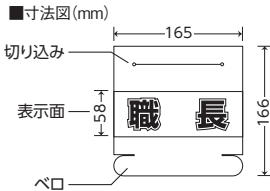

ヘルタイ

377-901(赤)

377-902(ピンク) **蛍光**

377-903(黄) **蛍光**

377-904(青)

377-905(緑)

○本体が2本に分かれて動かせるので、前後・V字等外れにくい位置に取付けができます。

おすすめポイント

- ひと目で、職種・役割が判別できます。
- 前後に動かせるので、前や上から、よく見えます。
- ふち無しと、ふち有りのどちらのヘルメットにも使用できる共用タイプ。

型番	サイズ(mm)	色	材質
377-901	W310×H90	赤	ネオブレンゴム (ピンクと黄は 蛍光色)
377-902		ピンク	
377-903		黄	
377-904		青	
377-905		緑	

○ふち無しヘルメット

ヘルメット側面に反り返しの無いもの

○ふち有りヘルメット

ヘルメット側面に反り返しの有るもの

ヘルタイ用ネームカバー

共通 表示面サイズ:W165×H58mm 材質:軟質ビニール ※下地は透明です。

※ヘルタイは別売です。

ヘルタイ用ステッカー

共通 サイズ:W35×H35mm 材質:PPステッカー 2枚1シート ステッカー

※ヘルタイは別売です。

教育修了者ステッカー

共通 サイズ:W35×H35mm 材質:PPステッカー 10枚1シート ステッカー

電光標示盤
信号機
満空表示器

LED警告灯
LED工事灯
LED矢印板
LEDチューブ
回転灯

バルーン投光器
白熱投光器
LED照明
延長コード

フェンス
キャスターゲート
看板
マグネットシート

カラーコーン
コーンパー
矢印板
クッションドラム

ヘルメット
安全ベスト
作業服
安全靴