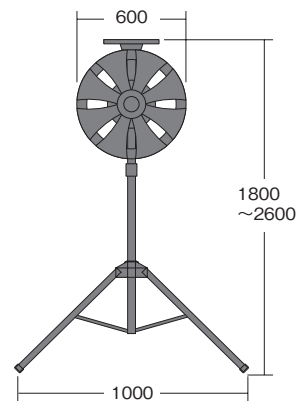

ソーラー電源のみの省エネ仕様
乾電池や100Vは不要です。

オプションの専用充電器で
強制充電が可能です。

ソーラー

無日照
約14日

点滅
5種類

昼夜輝度
自動調節

国土交通省
NETIS
登録番号: KK-110043-VE

夜間は赤・緑・白が光り、昼間は赤と緑がより明るく光ります。

万が一破損した場合でも、
パーツの交換が可能です。

型番	KFC-1
LED	赤48個・緑24個・白22個
ソーラーパネル	6W
電源	4.5Ahバッテリー
無日照	標準モード: 約7日(満充電時) スーパーエコモード: 約14日(満充電時)
点灯パターン	5種類(1種類はスーパーエコモード)
本体材質	ポリカーボネート
サイズ	頭部: W600×H809×D111mm
質量	約13kg(三脚含む)
その他	ON-OFFスイッチ・スーパーエコモード 昼夜輝度自動調節機能・三脚付
オプション	専用充電器