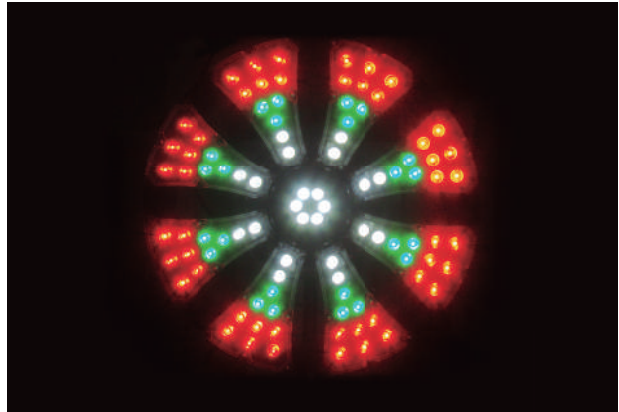

スプレnderX

KFC-1

おすすめポイント

- ソーラー式なので電源のない所で使用できます。
- 無日照でも約14日間点灯可能な省エネ仕様です。(スーパーエコモード時)
- バッテリー残量を赤・緑・白のLED表示で確認できます。
- 本体は衝撃に強いポリカーボネート製。万が一破損した場合でも、パーツごとの交換が可能なのでメンテナンスも簡単です。
- 昼間は、白LEDを点灯させずに、赤・緑LEDをより明るく点灯させます。

ソーラー電源のみの省エネ仕様
乾電池や100Vは不要です。

オプションの専用充電器で
強制充電が可能です。

ソーラー

無日照
約14日

点滅
5種類

昼夜輝度
自動調節

国土交通省
NETIS
登録番号: KK-110043-VE

夜間は赤・緑・白が光り、昼間は赤と緑がより明るく光ります。

万が一破損した場合でも、
パーツの交換が可能です。

型番	KFC-1
LED	赤48個・緑24個・白22個
ソーラーパネル	6W
電源	4.5Ahバッテリー
無日照	標準モード: 約7日(満充電時) スーパーエコモード: 約14日(満充電時)
点灯パターン	5種類(1種類はスーパーエコモード)
本体材質	ポリカーボネート
サイズ	頭部: W600×H809×D111mm
質量	約13kg(三脚含む)
その他	ON-OFFスイッチ・スーパーエコモード 昼夜輝度自動調節機能・三脚付
オプション	専用充電器