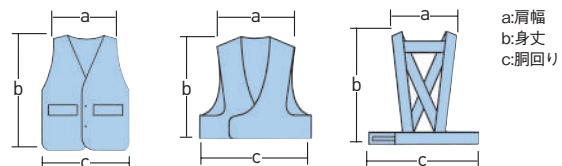

4-2 リバーシブルショルダーベスト

751-FG-W / L751-FG-W

リフレクサイト社製
高輝度マイクロプリズム
反射材仕様

リバーシブル(白) リバーシブル(緑)

1 2-1 2-2

型番	301 / 301SP-FY / 301SP-FO	L301 / L301SP-FY / L301SP-FO
サイズ	M	L
肩幅 (cm)	33	40
身丈 (cm)	56	62
胴回り (cm)	104~116	120~135

4-1

型番	701-RX-Y	L701-RX-Y
サイズ	M	L
肩幅 (cm)	28	30
身丈 (cm)	47	54
胴回り (cm)	84~104	90~114

3-1

型番	501HI	L501HI
サイズ	M	L
肩幅 (cm)	34	43
身丈 (cm)	48	55
胴回り (cm)	98~110	110~134

4-2

型番	751-FG-W	L751-FG-W
サイズ	M	L
肩幅 (cm)	28	30
身丈 (cm)	53	58
胴回り (cm)	96~104	100~110

3-2 3-3

型番	502DT-1FO / 502DT-1FY
サイズ	フリーサイズ
肩幅 (cm)	30
身丈 (cm)	54
胴回り (cm)	104~128

※胴回りの最大サイズは前面の調節テープを5cmだけ重ねた時のサイズです。
※サイズについては縫製品のため多少の誤差がありますのでご了承ください。