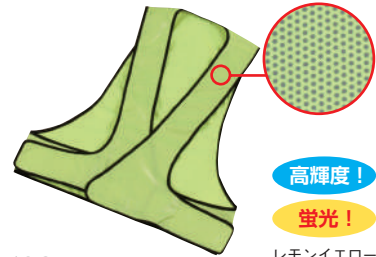

安全ベスト

軽量で通気性がよく、柔軟性に優れた素材を使用しております。

1 メッシュベスト

301 / L301

2-1 蛍光スポーツメッシュベスト

301SP-FY / L301SP-FY

2-2 蛍光スポーツメッシュベスト

301SP-FO / L301SP-FO

3-1 全面反射ベスト

501HI / L501HI

3-2 ドット全面反射ベスト

502DT-1FO

3-3 ドット全面反射ベスト

502DT-1FY

4-1 ショルダーベスト

701-RX-Y / L701-RX-Y

4-2 リバーシブルショルダーベスト

751-FG-W / L751-FG-W

リフレクサイト社製
高輝度マイクロプリズム
反射材仕様

リバーシブル(白) リバーシブル(緑)

1 2-1 2-2

型番	301 / 301SP-FY / 301SP-FO	L301 / L301SP-FY / L301SP-FO
サイズ	M	L
肩幅 (cm)	33	40
身丈 (cm)	56	62
胴回り (cm)	104~116	120~135