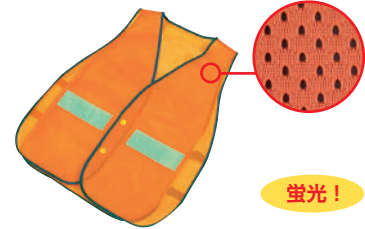

安全ベスト

軽量で通気性がよく、柔軟性に優れた素材を使用しております。

1 メッシュベスト

301 / L301

2-1 蛍光スポーツメッシュベスト

301SP-FY / L301SP-FY

2-2 蛍光スポーツメッシュベスト

301SP-FO / L301SP-FO

3-1 全面反射ベスト

501HI / L501HI

3-2 ドット全面反射ベスト

502DT-1FO

3-3 ドット全面反射ベスト

502DT-1FY

4-1 ショルダーベスト

701-RX-Y / L701-RX-Y

4-2 リバーシブルショルダーベスト

751-FG-W / L751-FG-W

リフレクサイト社製
高輝度マイクロプリズム
反射材仕様

リバーシブル(白) リバーシブル(緑)

1 2-1 2-2

型番	301 / 301SP-FY / 301SP-FO	L301 / L301SP-FY / L301SP-FO
サイズ	M	L
肩幅 (cm)	33	40
身丈 (cm)	56	62
胴回り (cm)	104~116	120~135