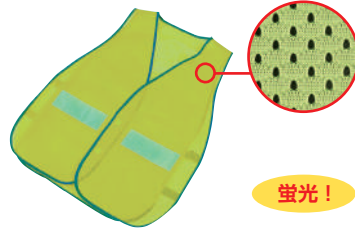

安全ベスト

軽量で通気性がよく、柔軟性に優れた素材を使用しております。

1 メッシュベスト

301 / L301

2-1 蛍光スポーツメッシュベスト

301SP-FY / L301SP-FY

2-2 蛍光スポーツメッシュベスト

301SP-FO / L301SP-FO

3-1 全面反射ベスト

501HI / L501HI

3-2 ドット全面反射ベスト

502DT-1FO

3-3 ドット全面反射ベスト

502DT-1FY

4-1 ショルダーベスト

701-RX-Y / L701-RX-Y

4-2 リバーシブルショルダーベスト

751-FG-W / L751-FG-W

リフレクサイト社製
高輝度マイクロプリズム
反射材仕様

リバーシブル(白) リバーシブル(緑)

1 2-1 2-2

型番	301 / 301SP-FY / 301SP-FO	L301 / L301SP-FY / L301SP-FO
サイズ	M	L
肩幅 (cm)	33	40
身丈 (cm)	56	62
胴回り (cm)	104~116	120~135