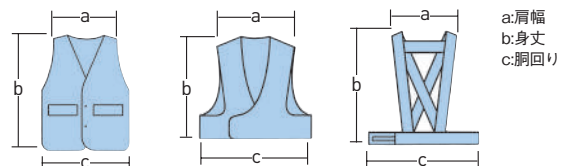

3-2 3-3

型番	502DT-1FO / 502DT-1FY
サイズ	フリーサイズ
肩幅 (cm)	30
身丈 (cm)	54
胴回り (cm)	104~128

※胴回りの最大サイズは前面の調節テープを5cmだけ重ねた時のサイズです。
※サイズについては縫製品のため多少の誤差がありますのでご了承ください。