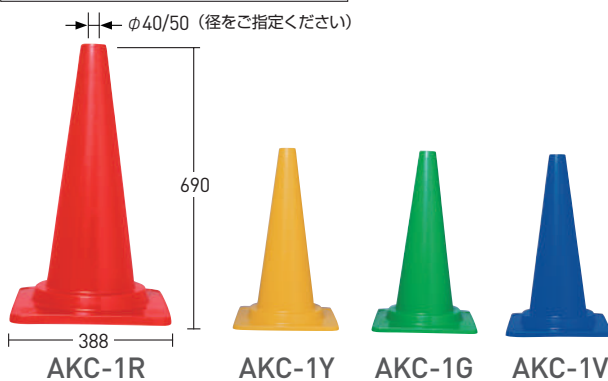

カラーコーン

カラーコーン

型番	S-700/Y/G/V
色	赤/黄/緑/青
サイズ (mm)	W380×H700×D380
質量 (kg)	0.85
材質	PE

○白色もあります。

関連商品

詳しくは P.44

詳しくは P.43

詳しくは P.45

スコッチコーン

型番	S-700A/YW/GW/VW
色	赤白/黄白/緑白/青白
シート	白反射
サイズ (mm)	W380×H700×D380
質量 (kg)	0.85
材質	PE

○黄・赤反射シートもあります。 ○白色もあります。

関連商品

詳しくは P.44

詳しくは P.43

詳しくは P.45

カットコーン

型番	AKC-1R/1Y/1G/1V
色	赤/黄/緑/青
サイズ (mm)	W388×H690×D388
質量 (kg)	0.9
材質	PE

○白色もあります。

関連商品 (径φ40仕様)

詳しくは P.44

詳しくは P.43

詳しくは P.44

カットスコッチコーン

型番	AKC-2R/2Y/2G/2V
色	赤白/黄白/緑白/青白
シート	白反射
サイズ (mm)	W388×H690×D388
質量 (kg)	0.9
材質	PE