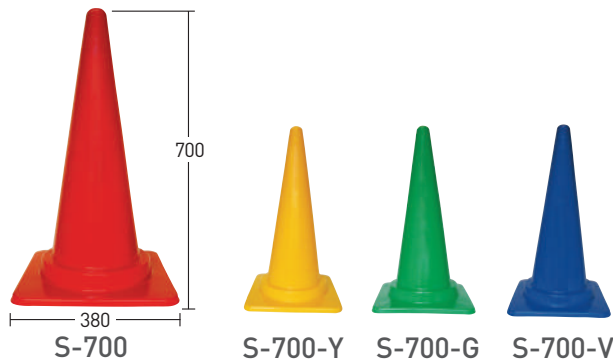

カラーコーン

カラーコーン

型番	S-700/Y/G/V
色	赤/黄/緑/青
サイズ (mm)	W380×H700×D380
質量 (kg)	0.85
材質	PE

○白色もあります。

関連商品

詳しくは P.44

詳しくは P.43

詳しくは P.45

スコッチコーン

型番	S-700A/YW/GW/VW
色	赤白/黄白/緑白/青白
シート	白反射
サイズ (mm)	W380×H700×D380
質量 (kg)	0.85
材質	PE

○黄・赤反射シートもあります。 ○白色もあります。

関連商品

詳しくは P.44

詳しくは P.43

詳しくは P.45

カットコーン

型番	AKC-1R/1Y/1G/1V
色	赤/黄/緑/青
サイズ (mm)	W388×H690×D388
質量 (kg)	0.9
材質	PE

○白色もあります。

関連商品 (径φ40仕様)

詳しくは P.44

詳しくは P.43

詳しくは P.44

カットスコッチコーン

型番	AKC-2R/2Y/2G/2V
色	赤白/黄白/緑白/青白
シート	白反射
サイズ (mm)	W388×H690×D388
質量 (kg)	0.9
材質	PE