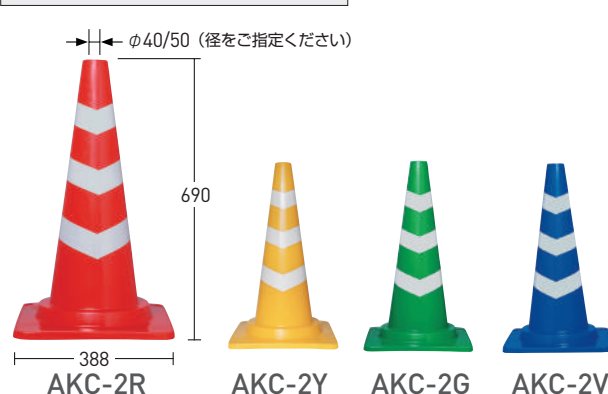

カラーコーン

カラーコーン

型番	S-700/Y/G/V
色	赤/黄/緑/青
サイズ (mm)	W380×H700×D380
質量 (kg)	0.85
材質	PE

○白色もあります。

関連商品

詳しくは P.44

詳しくは P.43

詳しくは P.45

スコッチコーン

型番	S-700A/YW/GW/VW
色	赤白/黄白/緑白/青白
シート	白反射
サイズ (mm)	W380×H700×D380
質量 (kg)	0.85
材質	PE

○黄・赤反射シートもあります。 ○白色もあります。

関連商品

詳しくは P.44

詳しくは P.43

詳しくは P.45

カットコーン

型番	AKC-1R/1Y/1G/1V
色	赤/黄/緑/青
サイズ (mm)	W388×H690×D388
質量 (kg)	0.9
材質	PE

○白色もあります。

関連商品 (径φ40仕様)

詳しくは P.44

詳しくは P.43

詳しくは P.44

カットスコッチコーン

型番	AKC-2R/2Y/2G/2V
色	赤白/黄白/緑白/青白
シート	白反射
サイズ (mm)	W388×H690×D388
質量 (kg)	0.9
材質	PE