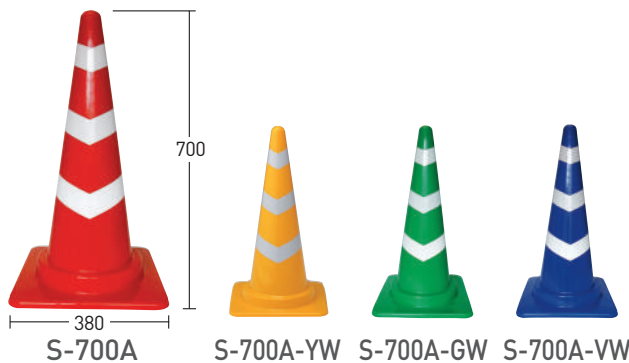

カラーコーン

カラーコーン

型番	S-700/Y/G/V
色	赤/黄/緑/青
サイズ (mm)	W380×H700×D380
質量 (kg)	0.85
材質	PE

○白色もあります。

関連商品

詳しくは P.44

詳しくは P.43

詳しくは P.45

スコッチコーン

型番	S-700A/YW/GW/VW
色	赤白/黄白/緑白/青白
シート	白反射
サイズ (mm)	W380×H700×D380
質量 (kg)	0.85
材質	PE

○黄・赤反射シートもあります。 ○白色もあります。

関連商品

詳しくは P.44

詳しくは P.43

詳しくは P.45

カットコーン

型番	AKC-1R/1Y/1G/1V
色	赤/黄/緑/青
サイズ (mm)	W388×H690×D388
質量 (kg)	0.9
材質	PE

○白色もあります。

関連商品 (径φ40仕様)

詳しくは P.44

詳しくは P.43

詳しくは P.44

カットスコッチコーン

型番	AKC-2R/2Y/2G/2V
色	赤白/黄白/緑白/青白
シート	白反射
サイズ (mm)	W388×H690×D388
質量 (kg)	0.9
材質	PE