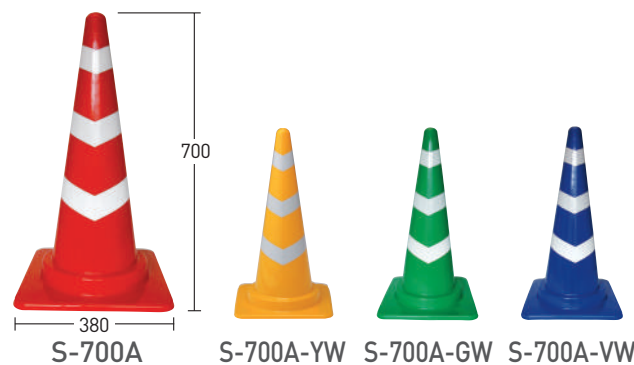

### カラーコーン

型番	S-700/Y/G/V
色	赤/黄/緑/青
サイズ (mm)	W380×H700×D380
質量 (kg)	0.85
材質	PE

○白色もあります。

### スコッチコーン

型番	S-700A/YW/GW/VW
色	赤白/黄白/緑白/青白
シート	白反射
サイズ (mm)	W380×H700×D380
質量 (kg)	0.85
材質	PE

○黄・赤反射シートもあります。 ○白色もあります。