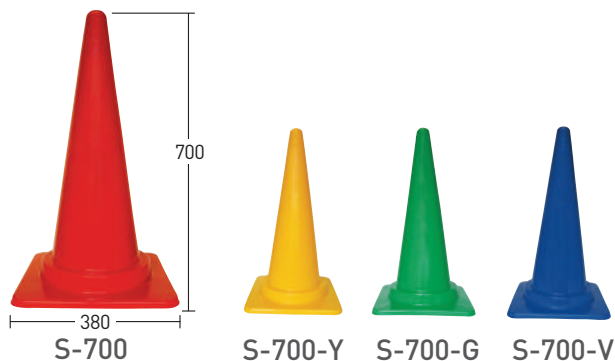

## カラーコーン

### カラーコーン

型番	S-700/Y/G/V
色	赤/黄/緑/青
サイズ (mm)	W380×H700×D380
質量 (kg)	0.85
材質	PE

○白色もあります。

### スコッチコーン

型番	S-700A/YW/GW/VW
色	赤白/黄白/緑白/青白
シート	白反射
サイズ (mm)	W380×H700×D380
質量 (kg)	0.85
材質	PE

○黄・赤反射シートもあります。 ○白色もあります。