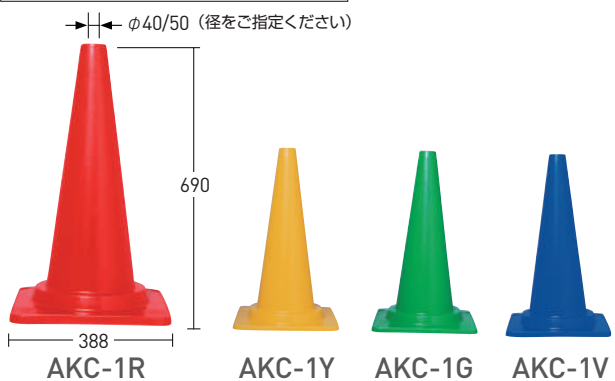

### スコッチコーン

型番	S-700A/YW/GW/VW
色	赤白/黄白/緑白/青白
シート	白反射
サイズ (mm)	W380×H700×D380
質量 (kg)	0.85
材質	PE

○黄・赤反射シートもあります。 ○白色もあります。

### カットコーン

型番	AKC-1R/1Y/1G/1V
色	赤/黄/緑/青
サイズ (mm)	W388×H690×D388
質量 (kg)	0.9
材質	PE

○白色もあります。