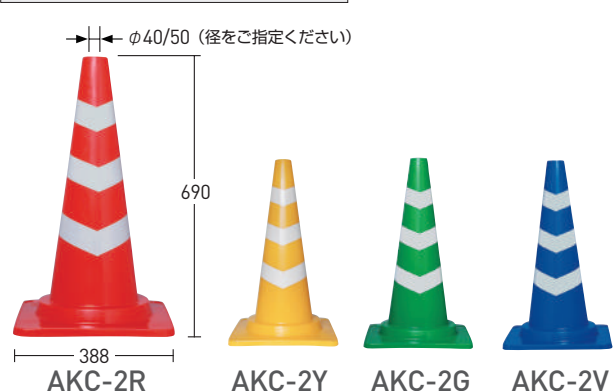

### カットコーン

型番	AKC-1R/1Y/1G/1V
色	赤/黄/緑/青
サイズ (mm)	W388×H690×D388
質量 (kg)	0.9
材質	PE

○白色もあります。

### カットスコッチコーン

型番	AKC-2R/2Y/2G/2V
色	赤白/黄白/緑白/青白
シート	白反射
サイズ (mm)	W388×H690×D388
質量 (kg)	0.9
材質	PE

○黄・赤反射シートもあります。 ○白色もあります。