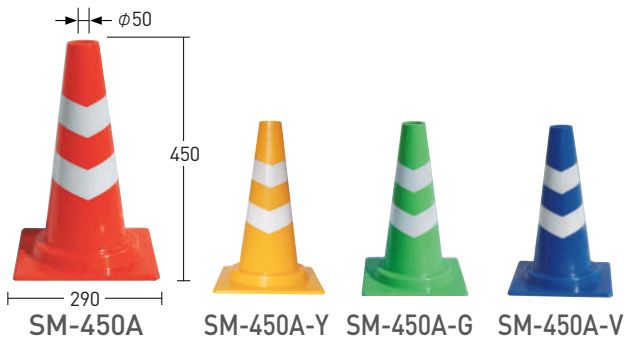

カラーコーン

ミニコーン

型番	SM-450 / Y / G / V
色	赤/黄/緑/青
サイズ (mm)	W290×H450×D290
質量 (kg)	0.55
材質	LDPE

ミニスコッチコーン

型番	SM-450A / Y / G / V
色	赤白/黄白/緑白/青白
シート	白反射
サイズ (mm)	W290×H450×D290
質量 (kg)	0.55
材質	LDPE

PVCソフトスマートコーン

おすすめポイント

- 耐久性、復元性に優れたコーン。
- プリズム高輝度反射シート(3M製)採用。

型番	PVCS-700A-RW / YW / GW / BW
色	赤白/黄白/緑白/青白
シート	白プリズム 高輝度反射 (3M)
サイズ (mm)	W355×H700×D355
質量 (kg)	3.4
材質	PVC

関連商品

RSコーン

型番	RS45015-R / B / G	RS70032-R / Y / B / G
色	赤白/青白/緑白	赤白/黄白/緑白/青白
シート	1段プリズム高輝度反射	2段プリズム高輝度反射
サイズ (mm)	W355×H450×D355	W355×H720×D355
質量 (kg)	1.5	3.5
材質	PVC	