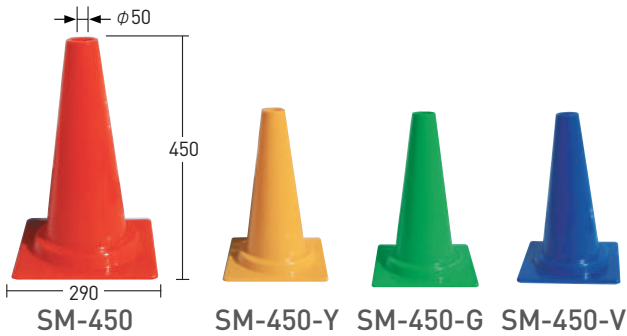

カラーコーン

ミニコーン

型番	SM-450 / Y / G / V
色	赤/黄/緑/青
サイズ (mm)	W290×H450×D290
質量 (kg)	0.55
材質	LDPE

ミニスコッチコーン

型番	SM-450A / Y / G / V
色	赤白/黄白/緑白/青白
シート	白反射
サイズ (mm)	W290×H450×D290
質量 (kg)	0.55
材質	LDPE

PVCソフトスマートコーン

おすすめポイント

- 耐久性、復元性に優れたコーン。
- プリズム高輝度反射シート(3M製)採用。

型番	PVCS-700A-RW / YW / GW / BW
色	赤白/黄白/緑白/青白
シート	白プリズム 高輝度反射 (3M)
サイズ (mm)	W355×H700×D355
質量 (kg)	3.4
材質	PVC

関連商品

RSコーン

型番	RS45015-R / B / G	RS70032-R / Y / B / G
色	赤白/青白/緑白	赤白/黄白/緑白/青白
シート	1段プリズム高輝度反射	2段プリズム高輝度反射
サイズ (mm)	W355×H450×D355	W355×H720×D355
質量 (kg)	1.5	3.5
材質	PVC	