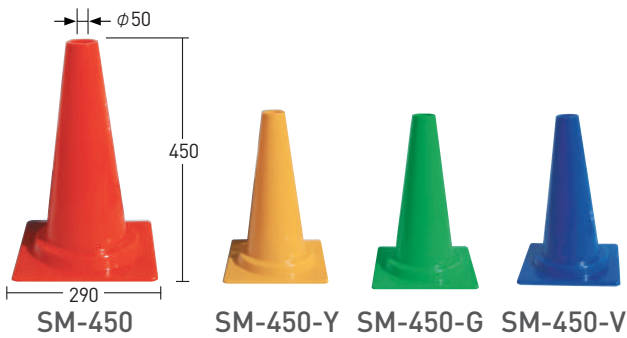

# カラーコーン

## ミニコーン

型番	SM-450 / Y / G / V
色	赤/黄/緑/青
サイズ (mm)	W290×H450×D290
質量 (kg)	0.55
材質	LDPE

## ミニスコッチコーン

型番	SM-450A / Y / G / V
色	赤白/黄白/緑白/青白
シート	白反射
サイズ (mm)	W290×H450×D290
質量 (kg)	0.55
材質	LDPE