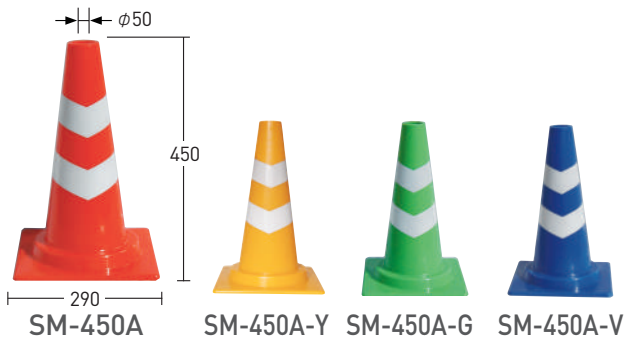

# カラーコーン

## ミニコーン

型番	SM-450 / Y / G / V
色	赤/黄/緑/青
サイズ (mm)	W290×H450×D290
質量 (kg)	0.55
材質	LDPE

## ミニスコッチコーン

型番	SM-450A / Y / G / V
色	赤白/黄白/緑白/青白
シート	白反射
サイズ (mm)	W290×H450×D290
質量 (kg)	0.55
材質	LDPE