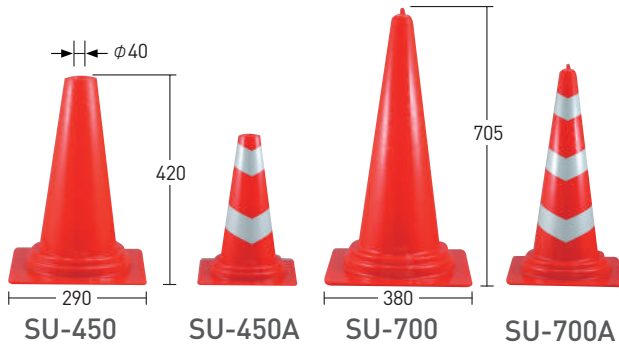

カラーコーン

ECOウェイトコーン

おすすめポイント

■環境に優しく耐候性にすぐれたEVAを使用したやわらかタイプ。

型番	EAS-700V-RW / YW / GW / BW
色	赤白/黄白/緑白/青白
シート	白反射
サイズ (mm)	W370×H700×D370
質量 (kg)	3.5
材質	EVA樹脂

関連商品

KSH-001

PFK-001

SF-7C

詳しくは P.43

詳しくは P.47

詳しくは P.44

ユニコーン

おすすめポイント

■PVCで割れにくく、復元力があります。

型番	SU-450	SU-450A	SU-700	SU-700A
色	赤	赤白	赤	赤白
シート	-	白反射	-	白反射
サイズ (mm)	W290×H420×D290		W380×H705×D380	
質量 (kg)	1.3		2.6	
材質	PVC			

ラバーコーン

おすすめポイント

■視認性が高く風にも強い為、高速道路でよく使用されています。

型番	SR-450	SR-450R	SR-700	SR-700R
色	黄黒	黄反射/黒	黄黒	黄反射/黒
サイズ (mm)	W270×H450×D270		W365×H700×D365	
質量 (kg)	1.8		3.8	
材質	ゴム			

ジャンボコーン

型番	S-900	S-1200	S-1800
色	赤		
サイズ (mm)	W395×H900×D395	W620×H1200×D620	W950×H1800×D950
質量 (kg)	2	3	8
材質	PE		