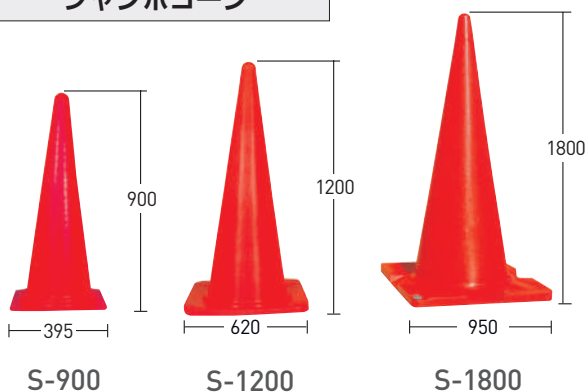

カラーコーン

ECOウェイトコーン

おすすめポイント

■環境に優しく耐候性にすぐれたEVAを使用したやわらかタイプ。

型番	EAS-700V-RW / YW / GW / BW
色	赤白/黄白/緑白/青白
シート	白反射
サイズ (mm)	W370×H700×D370
質量 (kg)	3.5
材質	EVA樹脂

関連商品

KSH-001

PFK-001

SF-7C

詳しくは P.43

詳しくは P.47

詳しくは P.44

ユニコーン

おすすめポイント

■PVCで割れにくく、復元力があります。

型番	SU-450	SU-450A	SU-700	SU-700A
色	赤	赤白	赤	赤白
シート	-	白反射	-	白反射
サイズ (mm)	W290×H420×D290		W380×H705×D380	
質量 (kg)	1.3		2.6	
材質	PVC			

ラバーコーン

おすすめポイント

■視認性が高く風にも強い為、高速道路でよく使用されています。

型番	SR-450	SR-450R	SR-700	SR-700R
色	黄黒	黄反射/黒	黄黒	黄反射/黒
サイズ (mm)	W270×H450×D270		W365×H700×D365	
質量 (kg)	1.8		3.8	
材質	ゴム			

ジャンボコーン

型番	S-900	S-1200	S-1800
色	赤		
サイズ (mm)	W395×H900×D395	W620×H1200×D620	W950×H1800×D950
質量 (kg)	2	3	8
材質	PE		